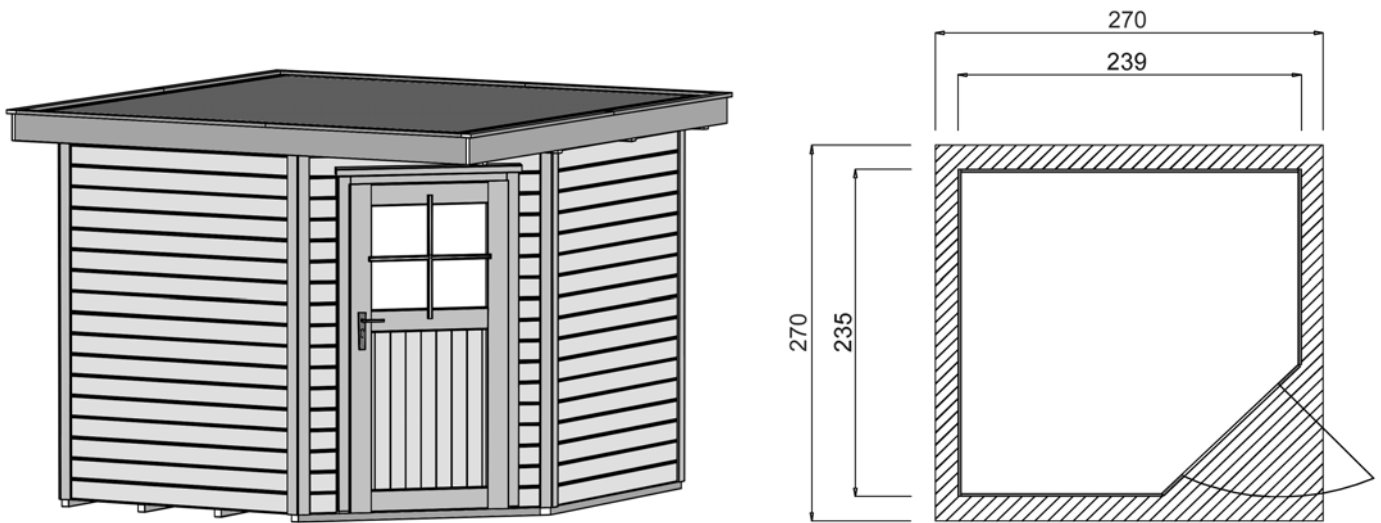

Massivholz – Gartenhaus

Art.-Nr.: 229.2424.10400

Angaben in cm

Sockelmaß [cm]	Maß incl. Dachüberstand [cm]	Innenmaß [cm]	Seitenwandhöhe ab Fundament [cm]	Gesamthöhe ab Fundament [cm]	Grundfläche [m ²]	Rauminhalt [m ³]	Gewicht [kg]
239 x 235	270 x 270	237 x 233	197	217	5,62	11,1	460

Tür

⇒Massive Einzeltür mit Zylinderschloß
⇒Durchgangsmaß: 91 x 179cm

Dach

⇒19mm starke Dachschalung auf stabiler Dachpfette
⇒Dacheindeckung aus Bitumendachbelag

Verpackung

⇒1 Paket inkl. Dachbelag, Montagematerial
und übersichtlicher Montageanleitung
⇒Verpackungsmaße L/B/H: 275/120/50cm