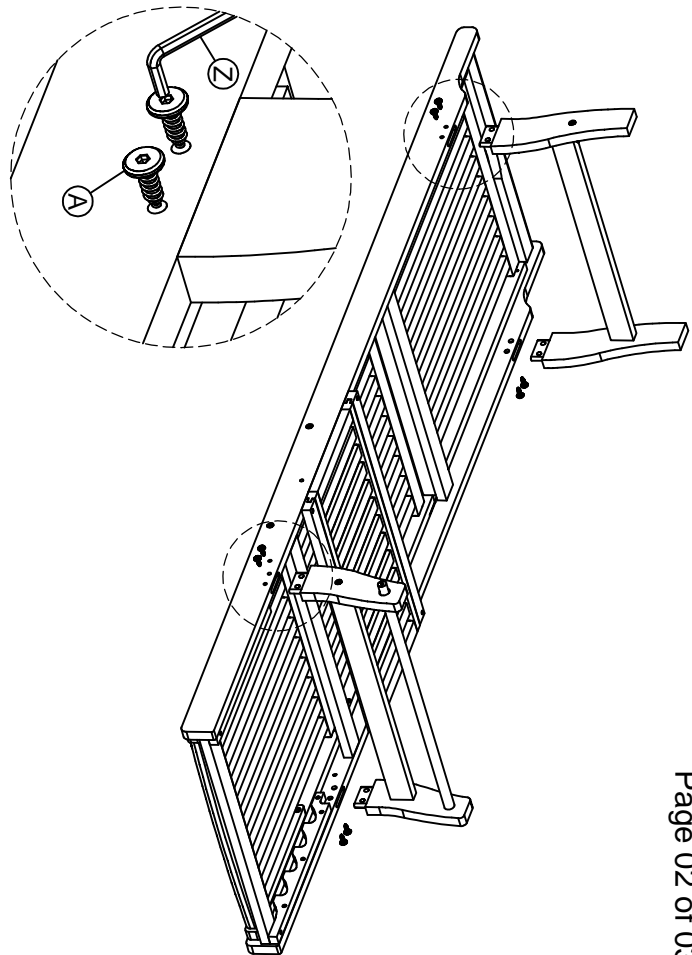

ASSEMBLY INSTRUCTION

- Description: Morning Star akácia napozóágy
 - Item #: IVN00252

Hardware List

Component List

A 08 pcs

B 06 pcs

C 04 pcs

D 02 pcs

E 02 pcs

Z 01 pcs

x 01

x 02

x 02

x 02

x 02

x 02

x 02

1

2

3