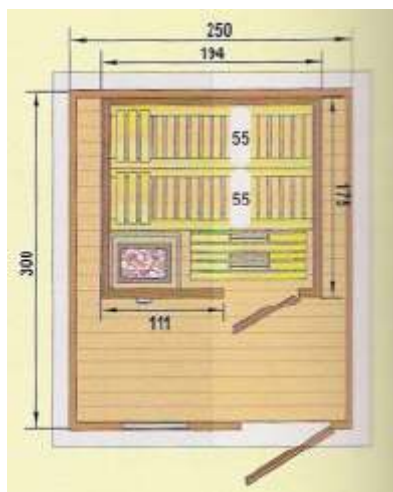

## Kitee Szaunaház

**Cikkszám: 106.2530.00.36 -- 7,5 kw kályhával**

**Cikkszám: 106.2530.00.37 -- 7,5 kw Kombi kályhával**

### **Faház:**

- **Szélesség: 250 cm**
- **Mélység 300 cm**
- **Oldalfalmagasság: 210 cm**
- **Előtető 20 cm**
- **28 mm vastag falak**
  
- **Tető és padlózat 19 mm vastag**
- **Bitumen tetőfedő**
- **Kiváló minőségű, natúr északi lucfenyő,**
- **Stabil tetőszelemenek**
- **A tető és a padló gyalult 19 mm-es anyagból " nút-féder" illesztéssel;**
- **A padló alatti szerkezet mélyen impregnált**
- **Menetes szár a hézagmentes kapcsolódásért**
- **Minden ablak nyíló-bukó és ablakosztó léccel felszerelt .**
- **Üvegezés törésbiztos plexiből**
- **Az ajtók kerettel együtt, ablakbehelyezés és kilincskészlet**
- **Cilinderzár 3 kulccsal kerül kiszállításra**
- **Áttekinthető összeszerelési útmutató, összeszerelési anyagok**
- **Ház a Házban megoldás**

### **Szauna:**

- **Szélesség: 194 cm**
- **Mélység 175 cm**
- **Magasság: 200 cm**
  
- **68 mm vastag szigetelt falú oldalelemek**
- **Falelemek, északi lucfenyőből**
- **Bronz üvegbetétes faajtó**
- **2 stabil fekvőhely: 55 -55 cm mély**
- **2 fejtámla**
- **Szaunakályhavédőrács**
- **Taljrács**
- **Komplet szerelési anyaggal és képes útmutatóval**
- **Vagy 7,5 kw kályhával**
- **Vagy 7,5 kw Kombi kályhával**