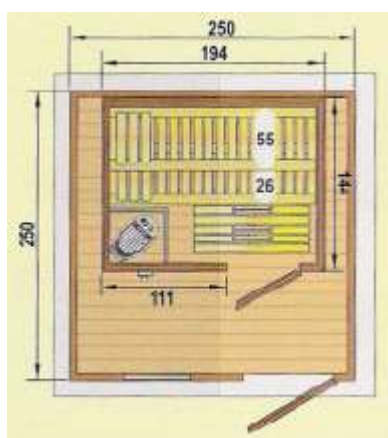

Mikkeli Szaunaház

Cikkszám: 106.2525.00.70

Termék Ismertető:

Faház:

- **Szélesség: 250 cm**
- **Mélység 250 cm**
- **Oldalfalmagasság: 210 cm**
- **Előtető 20 cm**
- **28 mm vastag falak**

- **Tető és padlózat 19 mm vastag**
- **Bitumen tetőfedő**
- **Kiváló minőségű, natúr északi lucfenyő,**
- **Stabil tetőszelemenek**
- **A tető és a padló gyalult 19 mm-es anyagból " nút-féder" illesztéssel;**
- **A padló alatti szerkezet mélyen impregnált**
- **Menetes szár a hézagmentes kapcsolódásért**
- **Minden ablak nyíló-bukó és ablakosztó léccel felszerelt .**
- **Üvegezés törésbiztos plexiből**
- **Az ajtók kerettel együtt, ablakbehelyezés és kilincskészlet**
- **Cilinderzár 3 kulccsal kerül kiszállításra**
- **Áttekinthető összeszerelési útmutató, összeszerelési anyagok**
- **Ház a Házban megoldás**

Szauna:

- **Szélesség: 194 cm**
- **Mélység 144 cm**
- **Magasság: 200 cm**

- **68 mm vastag szigetelt falú oldalelemek**
- **5,4 kw belső vezérléses szauna kályhával, szauna kővel**
- **Falelemek, északi lucfenyőből**
- **Bronz üvegbetétes faajtó**
- **2 stabil fekvőhely: 55 -26 cm mély**
- **2 fejtámla**
- **Szaunakályha védőrács**
- **Talajrács**
- **Komplet szerelési anyaggal és képes útmutatóval**