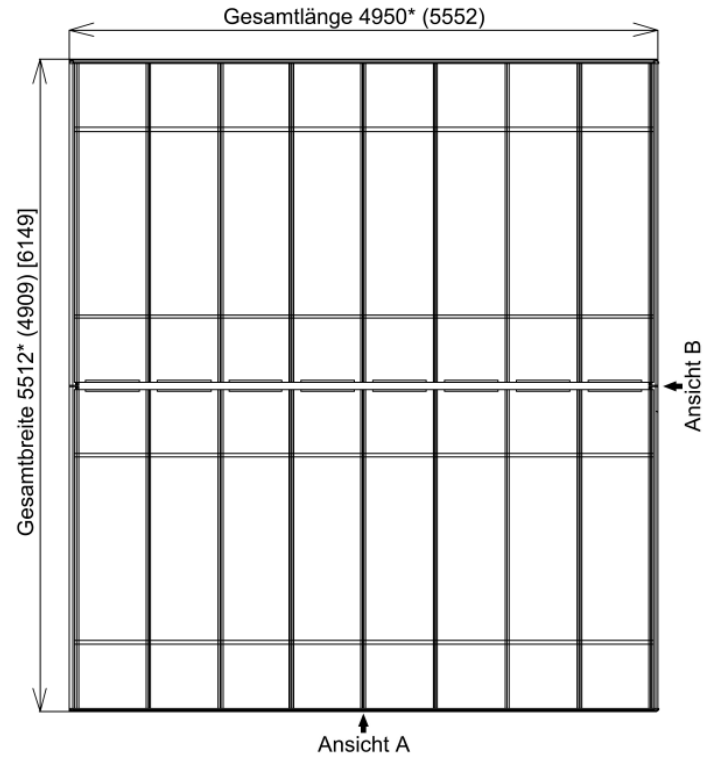

Designcarport Neo Y

Die Größen in Klammer stellen die jeweiligen alternativen Größen dar!

* Standard