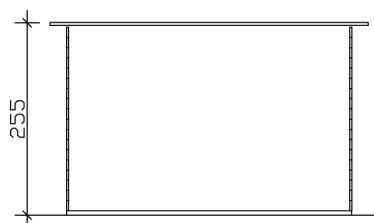

Gartenhaus

GARTENHAUS BREDA, 380 X 380 CM, SCHIEFERGRAU

Datenblatt / Baubeschreibung

Material	Nordische Fichte
Farbe	Schiefergrau
Farbbehandlung	Die Blockbohlen und Eckblenden sowie die Türen und Fenster sind von außen, die Dachblenden beidseitig farbbehandelt. Die Innenseiten der Blockbohlen sowie Schnittkanten, Fußboden, Dachschalung und Pfetten sind produktionsbedingt unbehandelt.
Größe	380 x 380 cm
Aufstellbreite (Sockelmaß)	380 cm
Aufstelltiefe (Sockelmaß)	380 cm
Außenbreite inkl. Dachüberstand	420 cm
Außentiefe inkl. Dachüberstand	440 cm
Firsthöhe	255 cm
Seitenwandhöhe	235 cm
Gesamthöhe vorne	255 cm
Wandart	Blockbohlen
Wandstärke	28 mm
Eckverbindung	Trend, stumpf gestoßen
Windverband	Eckpfosten mit Verschraubung
Anzahl Räume	1

Lieferhinweis

Für die Anlieferung muss die Zufahrt für 40 t-LKW
möglich sein! Die Anlieferung erfolgt frei
Bordsteinkante (Festland Deutschland).

Artikelnummer

603527-13

EAN-Nummer

4018211035816

GARTENHAUS BREDA 2, 28MM
380 x 380 cm

Grundriss

Schnitt

GARTENHAUS BREDA 2, 28MM
380 x 380 cm
Schnitte und Ansichten Maßstab 1:100

Ansicht Vorne

Ansicht Links

GARTENHAUS BREDA 2, 28MM
380 x 380 cm
Schnitte und Ansichten Maßstab 1:100

Ansicht Rechts

Ansicht Hinten

GARTENHAUS BREDA 2, 28MM
380 x 380 cm
Schnitte und Ansichten Maßstab 1:100