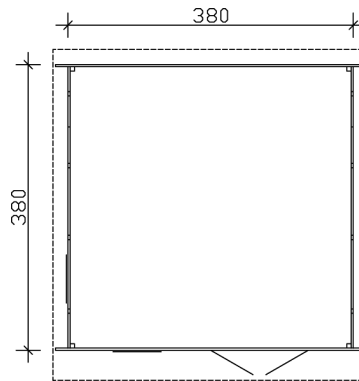

Gartenhaus

GARTENHAUS BREDA, 380 X 380 CM, SCHIEFERGRAU

Datenblatt / Baubeschreibung

Material	Nordische Fichte
Farbe	Schiefergrau
Farbbehandlung	Die Blockbohlen und Eckblenden sowie die Türen und Fenster sind von außen, die Dachblenden beidseitig farbbehandelt. Die Innenseiten der Blockbohlen sowie Schnittkanten, Fußboden, Dachschalung und Pfetten sind produktionsbedingt unbehandelt.
Größe	380 x 380 cm
Aufstellbreite (Sockelmaß)	380 cm
Aufstelltiefe (Sockelmaß)	380 cm
Außenbreite inkl. Dachüberstand	420 cm
Außentiefe inkl. Dachüberstand	440 cm
Firsthöhe	255 cm
Seitenwandhöhe	235 cm
Gesamthöhe vorne	255 cm
Wandart	Blockbohlen
Wandstärke	28 mm
Eckverbindung	Trend, stumpf gestoßen
Windverband	Eckpfosten mit Verschraubung
Anzahl Räume	1

Lieferhinweis

Für die Anlieferung muss die Zufahrt für 40 t-LKW
möglich sein! Die Anlieferung erfolgt frei
Bordsteinkante (Festland Deutschland).

Artikelnummer

603527-13

EAN-Nummer

4018211035816

GARTENHAUS BREDA 2, 28MM
380 x 380 cm

Grundriss

Schnitt

GARTENHAUS BREDA 2, 28MM
380 x 380 cm
Schnitte und Ansichten Maßstab 1:100

Ansicht Vorne

Ansicht Links

GARTENHAUS BREDA 2, 28MM
380 x 380 cm
Schnitte und Ansichten Maßstab 1:100

Ansicht Rechts

Ansicht Hinten

GARTENHAUS BREDA 2, 28MM
380 x 380 cm
Schnitte und Ansichten Maßstab 1:100