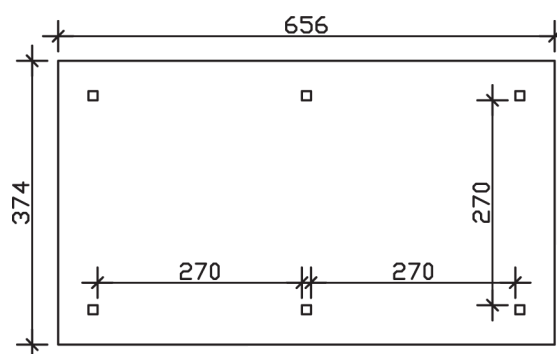

### Datenblatt / Baubeschreibung

<b>Material</b>	Leimholz, Fichte
<b>Farbbehandlung</b>	Lasiert in Nussbaum
<b>Pfostenstärke</b>	12 x 12 cm
<b>Aufstellbreite</b>	374 cm
<b>Aufstelltiefe</b>	656 cm
<b>Grundfläche</b>	24,53 m <sup>2</sup>
<b>Umbauter Raum</b>	65,26 m <sup>3</sup>
<b>Breite Sockelmaß</b>	294 cm
<b>Tiefe Sockelmaß</b>	576 cm
<b>Durchfahrtshöhe vorne</b>	218 cm
<b>Durchfahrtshöhe hinten</b>	218 cm
<b>Durchfahrtsbreite</b>	270 cm
<b>Firsthöhe</b>	314 cm
<b>Traufenhöhe</b>	218 cm
<b>Schneelast</b>	1,05 kN/m <sup>2</sup>
<b>Windstaudruck q</b>	0,95 kN/m <sup>2</sup>
<b>Dachform</b>	Spitzdach
<b>Dachfläche</b>	27,24 m <sup>2</sup>
<b>Dachneigung</b>	25 °
<b>Dacheindeckung</b>	Dachschalung

<b>Schindelbedarf á 2m<sup>2</sup></b>	19 Pakete
<b>Dachstärke</b>	20 mm
<b>Wasserablauf</b>	zur Seite
<b>Pfostenabstand Tiefe</b>	270 cm
<b>Pfostenanzahl</b>	6
<b>Oberfläche Holz</b>	109,28 m <sup>2</sup>
<b>Im Lieferumfang enthalten</b>	Aufschraubstützen, Montagematerial, Aufbauanleitung
<b>Anzahl Packstücke</b>	1
<b>Verpackungsgewicht gesamt</b>	860 kg
<b>Verpackungsmaße</b>	Paket 1: 120 cm x 320 cm x 72 cm 860,0 kg
<b>Artikelnummer</b>	371808-03-31
<b>EAN-Nummer</b>	4018211006885
<b>Garantie</b>	5 Jahre gemäß unseren Garantiebedingungen

**ORLEANS 1**  
**374 x 656 cm**

Ansicht  
vorne

Schnitt

Grundriss

## ORLEANS 1

374 x 656 cm

Schnitte und Ansichten Maßstab 1:100