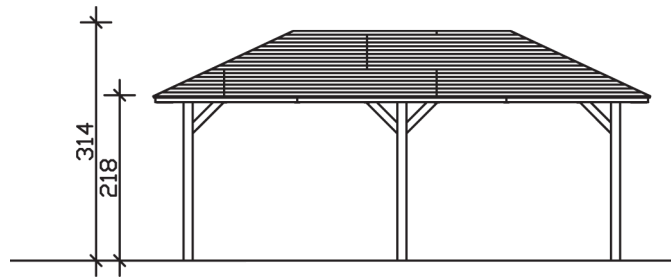

# ORLEANS 1

Massive Konstruktion aus hochwertigem Leimholz (BSH-Fichte)

Pavillon  
**ORLEANS 1**  
 374 x 656 cm

*Gestaltungsbeispiel*

- Farblich behandelt in nussbaum
- Pfosten 12 x 12 cm
- Inklusive Aufschraubstützen
- 20 mm Dachschalung

### Datenblatt / Baubeschreibung

<b>Material</b>	Leimholz, Fichte
<b>Farbbehandlung</b>	Lasiert in Nussbaum
<b>Pfostenstärke</b>	12 x 12 cm
<b>Aufstellbreite</b>	374 cm
<b>Aufstelltiefe</b>	656 cm
<b>Grundfläche</b>	24,53 m <sup>2</sup>
<b>Umbauter Raum</b>	65,26 m <sup>3</sup>
<b>Breite Sockelmaß</b>	294 cm
<b>Tiefe Sockelmaß</b>	576 cm
<b>Durchfahrtshöhe vorne</b>	218 cm
<b>Durchfahrtshöhe hinten</b>	218 cm
<b>Durchfahrtsbreite</b>	270 cm
<b>Firsthöhe</b>	314 cm
<b>Traufenhöhe</b>	218 cm
<b>Schneelast</b>	1,05 kN/m <sup>2</sup>
<b>Windstaudruck q</b>	0,95 kN/m <sup>2</sup>
<b>Dachform</b>	Spitzdach
<b>Dachfläche</b>	27,24 m <sup>2</sup>
<b>Dachneigung</b>	25 °
<b>Dacheindeckung</b>	Dachschalung

**ORLEANS 1**  
**374 x 656 cm**

Ansicht  
vorne

Schnitt

Grundriss

## ORLEANS 1

374 x 656 cm

Schnitte und Ansichten Maßstab 1:100