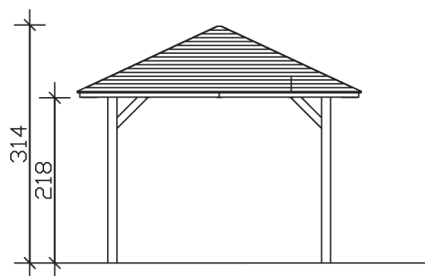

### Datenblatt / Baubeschreibung

<b>Material</b>	Leimholz, Fichte
<b>Farbbehandlung</b>	Lasiert in Nussbaum
<b>Pfostenstärke</b>	12 x 12 cm
<b>Aufstellbreite</b>	374 cm
<b>Aufstelltiefe</b>	656 cm
<b>Grundfläche</b>	24,53 m <sup>2</sup>
<b>Umbauter Raum</b>	65,26 m <sup>3</sup>
<b>Breite Sockelmaß</b>	294 cm
<b>Tiefe Sockelmaß</b>	576 cm
<b>Durchfahrtshöhe vorne</b>	218 cm
<b>Durchfahrtshöhe hinten</b>	218 cm
<b>Durchfahrtsbreite</b>	270 cm
<b>Firsthöhe</b>	314 cm
<b>Traufenhöhe</b>	218 cm
<b>Schneelast</b>	1,05 kN/m <sup>2</sup>
<b>Windstaudruck q</b>	0,95 kN/m <sup>2</sup>
<b>Dachform</b>	Spitzdach
<b>Dachfläche</b>	27,24 m <sup>2</sup>
<b>Dachneigung</b>	25 °
<b>Dacheindeckung</b>	Dachschalung

<b>Schindelbedarf á 2m<sup>2</sup></b>	19 Pakete
<b>Dachstärke</b>	20 mm
<b>Wasserablauf</b>	zur Seite
<b>Pfostenabstand Tiefe</b>	270 cm
<b>Pfostenanzahl</b>	6
<b>Oberfläche Holz</b>	109,28 m <sup>2</sup>
<b>Im Lieferumfang enthalten</b>	Aufschraubstützen, Montagematerial, Aufbauanleitung
<b>Anzahl Packstücke</b>	1
<b>Verpackungsgewicht gesamt</b>	860 kg
<b>Verpackungsmaße</b>	Paket 1: 120 cm x 320 cm x 72 cm 860,0 kg
<b>Artikelnummer</b>	371808-03-31
<b>EAN-Nummer</b>	4018211006885
<b>Garantie</b>	5 Jahre gemäß unseren Garantiebedingungen

**ORLEANS 1**  
**374 x 656 cm**

Ansicht  
vorne

Schnitt

Grundriss

## ORLEANS 1

374 x 656 cm

Schnitte und Ansichten Maßstab 1:100