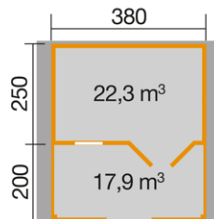

Gartenhaus

111.3825.44.00

EAN 4004581241094

klassisches Stecksystem
Selbstbausatz
naturbelassen

Technische Daten

Sockelmaß B x T (cm)	380 x 450
Maß über alles B x T (cm)	460 x 464
Höhe gesamt (cm)	266
Firsthöhe (cm)	258
Seitenwandhöhe (cm)	208
Rückwandhöhe (cm)	258
Grundfläche (m ²)	17,1
umbauter Raum (m ³)	40,02

Dach und Boden

Dachfläche (m ²)	21,81
Dachgefälle (Grad)	15
Dachstärke (mm)	19
Schneelast (kN)	0,75
Vordachlänge (cm)	202
Dachüberstand seitlich (cm)	40
Dachüberstand hinten (cm)	12
Fußbodenstärke (mm)	19

Lieferumfang

inkl. Montagematerial, Vordachverlängerung, Terrasse

Verpackung

Länge (cm)	Breite (cm)	Höhe (cm)	Gewicht (kg)
400	120	69	821
247	52	46	146
227	60	44	196