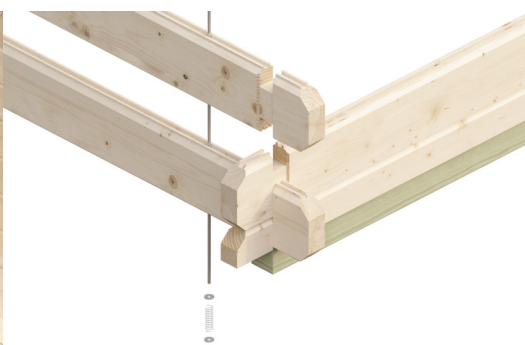

GARTENHAUS HOLMESTRAND, 45MM

Hochwertiges nordisches Fichtenholz

GARTENHAUS HOLMESTRAND,
45MM
380 x 610 cm

Gestaltungsbeispiel

- 45 mm Wandstärke
- Profilierte Eckverbindungen
- 19 mm Fußboden
- Dach 19 mm Profilschalung

Gartenhaus

GARTENHAUS HOLMESTRAND, 380 X 610 CM, NATUR

Datenblatt / Baubeschreibung

Material	Nordische Fichte
Farbe	Natur
Farbbehandlung	Unbehandelt
Größe	380 x 610 cm
Aufstellbreite (Sockelmaß)	380 cm
Aufstelltiefe (Sockelmaß)	610 cm
Außenbreite inkl. Dachüberstand	420 cm
Außentiefe inkl. Dachüberstand	650 cm
Firsthöhe	277.5 cm
Wandart	Blockbohlen
Wandstärke	45 mm
Eckverbindung	Classic, symmetrisch gefräst
Windverband	Zuganker mit Gewindestange
Dachform	Satteldach
Dachaufbau	19 mm Profilschalung mit Nut und Feder
Material Dacheindeckung	Eine Lage Dachpappe zur Ersteindeckung

Farbe Dach	Schwarz
Dachstärke	19 mm
Dachfläche	28.64 m²
Dachneigung	zur Seite
Gefälle	18 °
Dachüberstand vorne	20 cm
Dachüberstand hinten	20 cm
Dachüberstand links	20 cm
Dachüberstand rechts	20 cm
Dachblende	Holzblende
Schindelbedarf á 2m ²	9 Paket(e)
Schneelast (sk)	1.05 kN/m²
Windstaudruck q	0.65 kN/m²
Fußboden	Holzdielen, unbehandelt (nur im Abstellraum)
Fußbodenstärke	19 mm
Grundlager	Kantholz, imprägniert
Maße Grundlager	60 x 60 mm
Anzahl Räume	1
Grundfläche	23.18 m²
Umbauter Raum	57.08 m³
Seitenwandhöhe	215 cm
Verglasung Tür 1	Echtglas
Türen	1x Doppeltür, vollverglast, 117,5 x 186,5 cm, Profilzylinderschloss mit 3 Schlüsseln
Fenster	2x Einzelfenster 57,5 x 123,5 cm, Dreh-Kipp-Funktion, Echtglas 1x Doppelfenster 2 x 57,5 x 70,5 cm, Dreh-Kipp-Funktion, Echtglas
nicht im Lieferumfang enthalten	Beton, Verankerung Grundlager mit Untergrund (Fundament)
Garantie	5 Jahre gemäß unseren Garantiebedingungen
Verpackungsgewicht gesamt	1280 kg
Anzahl Packstücke	1
Verpackungsmaß	Breite: 405 cm, Höhe: 95 cm, Tiefe: 120 cm, 1280 kg
Artikelnummer	606016