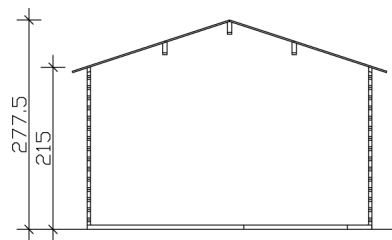

GARTENHAUS HOLMESTRAND, 45MM

Hochwertiges nordisches Fichtenholz

GARTENHAUS HOLMESTRAND,
45MM
380 x 610 cm

Gestaltungsbeispiel

- 45 mm Wandstärke
- Profilierte Eckverbindungen
- 19 mm Fußboden
- Dach 19 mm Profilschalung

Gartenhaus

GARTENHAUS HOLMESTRAND, 380 X 610 CM, NATUR

Datenblatt / Baubeschreibung

Material	Nordische Fichte
Farbe	Natur
Farbbehandlung	Unbehandelt
Größe	380 x 610 cm
Aufstellbreite (Sockelmaß)	380 cm
Aufstelltiefe (Sockelmaß)	610 cm
Außenbreite inkl. Dachüberstand	420 cm
Außentiefe inkl. Dachüberstand	650 cm
Firsthöhe	277.5 cm
Wandart	Blockbohlen
Wandstärke	45 mm
Eckverbindung	Classic, symmetrisch gefräst
Windverband	Zuganker mit Gewindestange
Dachform	Satteldach
Dachaufbau	19 mm Profilschalung mit Nut und Feder
Material Dacheindeckung	Eine Lage Dachpappe zur Ersteindeckung

EAN-Nummer

4018211606016

GARTENHAUS HOLMESTRAND, 45MM
380 x 610 cm

Grundriss

Schnitt

GARTENHAUS HOLMESTRAND, 45MM

380 x 610 cm
Schnitte und Ansichten Maßstab 1:100

Ansicht Vorne

Ansicht Hinten

GARTENHAUS HOLMESTRAND, 45MM
380 x 610 cm
Schnitte und Ansichten Maßstab 1:100

Ansicht Rechts

Ansicht Links

GARTENHAUS HOLMESTRAND, 45MM

380 x 610 cm
Schnitte und Ansichten Maßstab 1:100