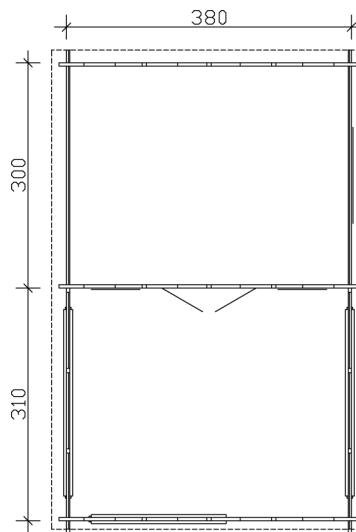

Gartenhaus

GARTENHAUS HOLMESTRAND, 380 X 610 CM, NATUR

Datenblatt / Baubeschreibung

Material	Nordische Fichte
Farbe	Natur
Farbbehandlung	Unbehandelt
Größe	380 x 610 cm
Aufstellbreite (Sockelmaß)	380 cm
Aufstelltiefe (Sockelmaß)	610 cm
Außenbreite inkl. Dachüberstand	420 cm
Außentiefe inkl. Dachüberstand	650 cm
Firsthöhe	277.5 cm
Wandart	Blockbohlen
Wandstärke	45 mm
Eckverbindung	Classic, symmetrisch gefräst
Windverband	Zuganker mit Gewindestange
Dachform	Satteldach
Dachaufbau	19 mm Profilschalung mit Nut und Feder
Material Dacheindeckung	Eine Lage Dachpappe zur Ersteindeckung

EAN-Nummer

4018211606016

GARTENHAUS HOLMESTRAND, 45MM
380 x 610 cm

Grundriss

Schnitt

GARTENHAUS HOLMESTRAND, 45MM

380 x 610 cm
Schnitte und Ansichten Maßstab 1:100

Ansicht Vorne

Ansicht Hinten

GARTENHAUS HOLMESTRAND, 45MM
380 x 610 cm
Schnitte und Ansichten Maßstab 1:100

Ansicht Rechts

Ansicht Links

GARTENHAUS HOLMESTRAND, 45MM

380 x 610 cm
Schnitte und Ansichten Maßstab 1:100