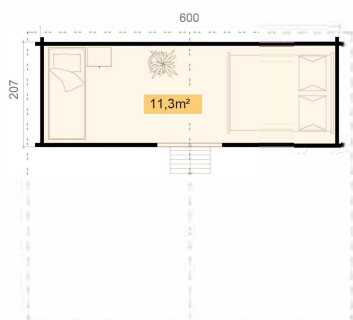


70  
mm

4

15

5  
YEARS**VERPACKUNG: 4 PALETTE(N)**

	620 x 114 x 76 cm 1719 kg
	500 x 114 x 46 cm 839 kg
	500 x 114 x 73 cm 1332 kg
	200 x 114 x 66 cm 482 kg

EAN 4743329218218

**DIMENSIONEN**

Fläche	39.22 m <sup>2</sup>
Dachabmessungen	6.52 x 5.80 m
Rauminhalt m <sup>3</sup>	≈ 86.18 m <sup>3</sup>
Seitenwandhöhe	≈ 2.45 m
Firsthöhe	≈ 3.60 m
Vordach	≈ 60 cm

**FENSTER & TÜR**

1 x Doppeltür (2+*)	158.0 x 193.3 cm
1 x Einzeltür	82.7 x 193.3 cm
1 x Einzeltür	82.7 x 193.3 cm
3 x Einzelfenster öffnet nach innen (2+*)	91.6 x 91.6 cm
1 x Doppelfenster öffnet nach innen (2+*)	137.4 x 91.6 cm

\*2+: 2+

**DACH UND FUSSBODEN**

Dachbretter	18x90 mm
Fussbodenbretter	28x137 mm
Dachfläche	40.60 m <sup>2</sup>
Dachwinkel	≈ 21.3 °
Imprägnierte Unterkonstruktion	45x70 mm

\*Optional Dacheindeckung