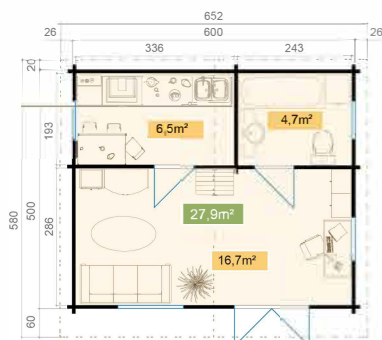


70  
mm

4

15

5  
YEARS**VERPACKUNG: 4 PALETTE(N)**

	620 x 114 x 76 cm 1719 kg
	500 x 114 x 46 cm 839 kg
	500 x 114 x 73 cm 1332 kg
	200 x 114 x 66 cm 482 kg

EAN 4743329218218

**DIMENSIONEN**

Fläche	39.22 m <sup>2</sup>
Dachabmessungen	6.52 x 5.80 m
Rauminhalt m <sup>3</sup>	≈ 86.18 m <sup>3</sup>
Seitenwandhöhe	≈ 2.45 m
Firsthöhe	≈ 3.60 m
Vordach	≈ 60 cm

**FENSTER & TÜR**

1 x Doppeltür (2+*)	158.0 x 193.3 cm
1 x Einzeltür	82.7 x 193.3 cm
1 x Einzeltür	82.7 x 193.3 cm
3 x Einzelfenster öffnet nach innen (2+*)	91.6 x 91.6 cm
1 x Doppelfenster öffnet nach innen (2+*)	137.4 x 91.6 cm

\*2+: 2+

**DACH UND FUSSBODEN**

Dachbretter	18x90 mm
Fussbodenbretter	28x137 mm
Dachfläche	40.60 m <sup>2</sup>
Dachwinkel	≈ 21.3 °
Imprägnierte Unterkonstruktion	45x70 mm

\*Optional Dacheindeckung