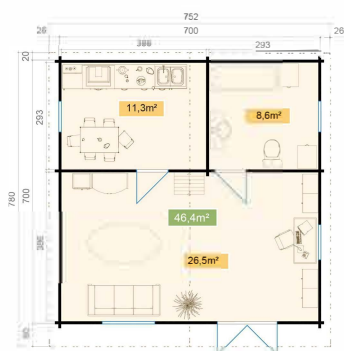

70  
mm

9

23

5  
YEARS

VERPACKUNG: 4 PALETTE(N)

780 x 114 x 78 cm  
2219 kg720 x 114 x 65 cm  
1707 kg500 x 114 x 78 cm  
1423 kg200 x 114 x 66 cm  
482 kg

EAN

4743329218225

## DIMENSIONEN

Fläche	66.46 m <sup>2</sup>
Dachabmessungen	7.49 x 7.80 m
Rauminhalt m <sup>3</sup>	≈ 142.4 m <sup>3</sup>
Seitenwandhöhe	≈ 2.45 m
Firsthöhe	≈ 3.60 m
Vordach	≈ 60 cm

## FENSTER &amp; TÜR

1 x Doppeltür (2+*)	158.0 x 193.3 cm
1 x Einzeltür	82.7 x 193.3 cm
1 x Einzeltür	82.7 x 193.3 cm
3 x Einzelfenster öffnet nach innen (2+*)	91.6 x 91.6 cm
1 x Doppelfenster öffnet nach innen (2+*)	137.4 x 91.6 cm

## DACH UND FUSSBODEN

Dachbretter	18x90 mm
Fussbodenbretter	28x137 mm
Dachfläche	61.62 m <sup>2</sup>
Dachwinkel	≈ 18.4 °
Imprägnierte Unterkonstruktion	45x70 mm

\*Optional Dacheindeckung