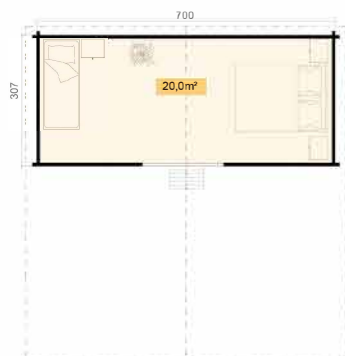

70  
mm

9

23

5  
YEARS

VERPACKUNG: 4 PALETTE(N)

780 x 114 x 78 cm  
2219 kg720 x 114 x 65 cm  
1707 kg500 x 114 x 78 cm  
1423 kg200 x 114 x 66 cm  
482 kg

EAN

4743329218225

## DIMENSIONEN

Fläche	66.46 m <sup>2</sup>
Dachabmessungen	7.49 x 7.80 m
Rauminhalt m <sup>3</sup>	≈ 142.4 m <sup>3</sup>
Seitenwandhöhe	≈ 2.45 m
Firsthöhe	≈ 3.60 m
Vordach	≈ 60 cm

## FENSTER &amp; TÜR

1 x Doppeltür (2+*)	158.0 x 193.3 cm
1 x Einzeltür	82.7 x 193.3 cm
1 x Einzeltür	82.7 x 193.3 cm
3 x Einzelfenster öffnet nach innen (2+*)	91.6 x 91.6 cm
1 x Doppelfenster öffnet nach innen (2+*)	137.4 x 91.6 cm

## DACH UND FUSSBODEN

Dachbretter	18x90 mm
Fussbodenbretter	28x137 mm
Dachfläche	61.62 m <sup>2</sup>
Dachwinkel	≈ 18.4 °
Imprägnierte Unterkonstruktion	45x70 mm

\*Optional Dacheindeckung