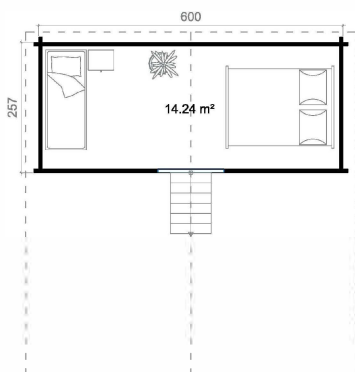

-  70 mm
-  9
-  18
-  5 YEARS

**VERPACKUNG: 4 PALETTE(N)**

-  680 x 114 x 81 cm  
2009 kg
-  500 x 114 x 46 cm  
839 kg
-  500 x 114 x 73 cm  
1332 kg
-  200 x 114 x 66 cm  
482 kg

EAN 4743329218201

**DIMENSIONEN**

Fläche	48.00 m <sup>2</sup>
Dachabmessungen	6.52 x 6.80 m
Rauminhalt m <sup>3</sup>	≈ 103.91 m <sup>3</sup>
Seitenwandhöhe	≈ 2.45 m
Firsthöhe	≈ 3.60 m
Vordach	≈ 60 cm

**FENSTER & TÜR**

1 x Einzeltür (2+*)	82.7 x 193.3 cm
1 x Einzeltür (2+*)	82.7 x 193.3 cm
1 x Doppeltür (2+*)	158.0 x 193.3 cm
3 x Einzelfenster öffnet nach innen (2+*)	91.6 x 91.6 cm
1 x Doppelfenster öffnet nach innen (2+*)	137.4 x 91.6 cm

\*2+: 2+

**DACH UND FUSSBODEN**

Dachbretter	18x90 mm
Fussbodenbretter	28x112 mm
Dachfläche	47.60 m <sup>2</sup>
Dachwinkel	≈ 21.3 °
Imprägnierte Unterkonstruktion	45x70 mm

\*Optional Dacheindeckung