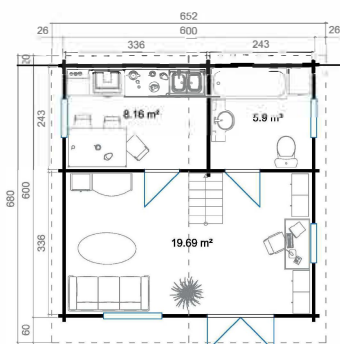

-  70 mm
-  9
-  18
-  5 YEARS

**VERPACKUNG: 4 PALETTE(N)**

-  680 x 114 x 81 cm  
2009 kg
-  500 x 114 x 46 cm  
839 kg
-  500 x 114 x 73 cm  
1332 kg
-  200 x 114 x 66 cm  
482 kg

EAN 4743329218201

**DIMENSIONEN**

Fläche	48.00 m <sup>2</sup>
Dachabmessungen	6.52 x 6.80 m
Rauminhalt m <sup>3</sup>	≈ 103.91 m <sup>3</sup>
Seitenwandhöhe	≈ 2.45 m
Firsthöhe	≈ 3.60 m
Vordach	≈ 60 cm

**FENSTER & TÜR**

1 x Einzeltür (2+*)	82.7 x 193.3 cm
1 x Einzeltür (2+*)	82.7 x 193.3 cm
1 x Doppeltür (2+*)	158.0 x 193.3 cm
3 x Einzelfenster öffnet nach innen (2+*)	91.6 x 91.6 cm
1 x Doppelfenster öffnet nach innen (2+*)	137.4 x 91.6 cm

\*2+: 2+

**DACH UND FUSSBODEN**

Dachbretter	18x90 mm
Fussbodenbretter	28x112 mm
Dachfläche	47.60 m <sup>2</sup>
Dachwinkel	≈ 21.3 °
Imprägnierte Unterkonstruktion	45x70 mm

\*Optional Dacheindeckung