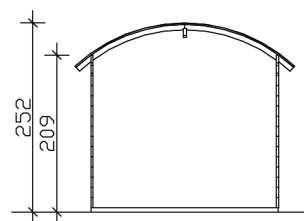

GARTENHAUS DELFT, 250 X 250 CM, NATUR

Datenblatt / Baubeschreibung

Material	Nordische Fichte
Farbe	Natur
Farbbehandlung	Unbehandelt
Größe	250 x 250 cm
Aufstellbreite (Sockelmaß)	250 cm
Aufstelltiefe (Sockelmaß)	250 cm
Außenbreite inkl. Dachüberstand	290 cm
Außentiefe inkl. Dachüberstand	310 cm
Firsthöhe	252 cm
Seitenwandhöhe	209 cm
Wandart	Blockbohlen
Wandstärke	28 mm
Eckverbindung	Trend, stumpf gestoßen
Windverband	Eckpfosten mit Verschraubung
Anzahl Räume	1
Dachform	Runddach

Dachaufbau	19 mm Profilschalung mit Nut und Feder
Material Dacheindeckung	Eine Lage Dachpappe zur Ersteindeckung
Farbe Dach	Schwarz
Dachstärke	19 mm
Dachfläche	9.98 m²
Dachblende	Holzblende
Dachneigung	zur Seite
Dachüberstand vorne	40 cm
Dachüberstand hinten	20 cm
Dachüberstand links	20 cm
Dachüberstand rechts	20 cm
Dachbahnbedarf á 5m ²	4 Rolle(n)
Fußboden	Holzdielen, unbehandelt
Fußbodenstärke	19 mm
Grundlager	Kantholz, imprägniert
Maße Grundlager	60 x 60 mm
Grundfläche	6.25 m²
Umbauter Raum	14.38 m³
Schneelast (sk)	0.85 kN/m²
Windstaudruck q	0.65 kN/m²
Türen	1x Doppeltür, Kassette, 123,4 x 193 cm, Profilylinderschloss mit 3 Schlüsseln
Verglasung Tür 1	Milchglas
Anzahl Packstücke	1
Verpackungsmaß	Breite: 301 cm, Höhe: 43 cm, Tiefe: 120 cm, 565 kg
Verpackungsgewicht gesamt	565 kg
nicht im Lieferumfang enthalten	Beton, Verankerung Grundlager mit Untergrund (Fundament)
Garantie	5 Jahre gemäß unseren Garantiebedingungen
Lieferhinweis	Für die Anlieferung muss die Zufahrt für 40 t-LKW möglich sein! Die Anlieferung erfolgt frei Bordsteinkante (Festland Deutschland).
Artikelnummer	603602
EAN-Nummer	4018211603602

GARTENHAUS DELFT, 28MM

250 x 250 cm

Grundriss

Schnitt

GARTENHAUS DELFT, 28MM

250 x 250 cm
Schnitte und Ansichten Maßstab 1:100

Ansicht Vorne

Ansicht Links

GARTENHAUS DELFT, 28MM
250 x 250 cm
Schnitte und Ansichten Maßstab 1:100

Ansicht Rechts

Ansicht Hinten

GARTENHAUS DELFT, 28MM
250 x 250 cm
Schnitte und Ansichten Maßstab 1:100