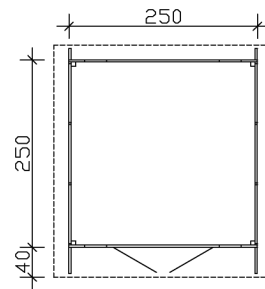

GARTENHAUS DELFT, 250 X 250 CM, NATUR

Datenblatt / Baubeschreibung

Material	Nordische Fichte
Farbe	Natur
Farbbehandlung	Unbehandelt
Größe	250 x 250 cm
Aufstellbreite (Sockelmaß)	250 cm
Aufstelltiefe (Sockelmaß)	250 cm
Außenbreite inkl. Dachüberstand	290 cm
Außentiefe inkl. Dachüberstand	310 cm
Firsthöhe	252 cm
Seitenwandhöhe	209 cm
Wandart	Blockbohlen
Wandstärke	28 mm
Eckverbindung	Trend, stumpf gestoßen
Windverband	Eckpfosten mit Verschraubung
Anzahl Räume	1
Dachform	Runddach

Dachaufbau	19 mm Profilschalung mit Nut und Feder
Material Dacheindeckung	Eine Lage Dachpappe zur Ersteindeckung
Farbe Dach	Schwarz
Dachstärke	19 mm
Dachfläche	9.98 m²
Dachblende	Holzblende
Dachneigung	zur Seite
Dachüberstand vorne	40 cm
Dachüberstand hinten	20 cm
Dachüberstand links	20 cm
Dachüberstand rechts	20 cm
Dachbahnbedarf á 5m ²	4 Rolle(n)
Fußboden	Holzdielen, unbehandelt
Fußbodenstärke	19 mm
Grundlager	Kantholz, imprägniert
Maße Grundlager	60 x 60 mm
Grundfläche	6.25 m²
Umbauter Raum	14.38 m³
Schneelast (sk)	0.85 kN/m²
Windstaudruck q	0.65 kN/m²
Türen	1x Doppeltür, Kassette, 123,4 x 193 cm, Profilylinderschloss mit 3 Schlüsseln
Verglasung Tür 1	Milchglas
Anzahl Packstücke	1
Verpackungsmaß	Breite: 301 cm, Höhe: 43 cm, Tiefe: 120 cm, 565 kg
Verpackungsgewicht gesamt	565 kg
nicht im Lieferumfang enthalten	Beton, Verankerung Grundlager mit Untergrund (Fundament)
Garantie	5 Jahre gemäß unseren Garantiebedingungen
Lieferhinweis	Für die Anlieferung muss die Zufahrt für 40 t-LKW möglich sein! Die Anlieferung erfolgt frei Bordsteinkante (Festland Deutschland).
Artikelnummer	603602
EAN-Nummer	4018211603602

GARTENHAUS DELFT, 28MM

250 x 250 cm

Grundriss

Schnitt

GARTENHAUS DELFT, 28MM

250 x 250 cm
Schnitte und Ansichten Maßstab 1:100

Ansicht Vorne

Ansicht Links

GARTENHAUS DELFT, 28MM
250 x 250 cm
Schnitte und Ansichten Maßstab 1:100

Ansicht Rechts

Ansicht Hinten

GARTENHAUS DELFT, 28MM
250 x 250 cm
Schnitte und Ansichten Maßstab 1:100