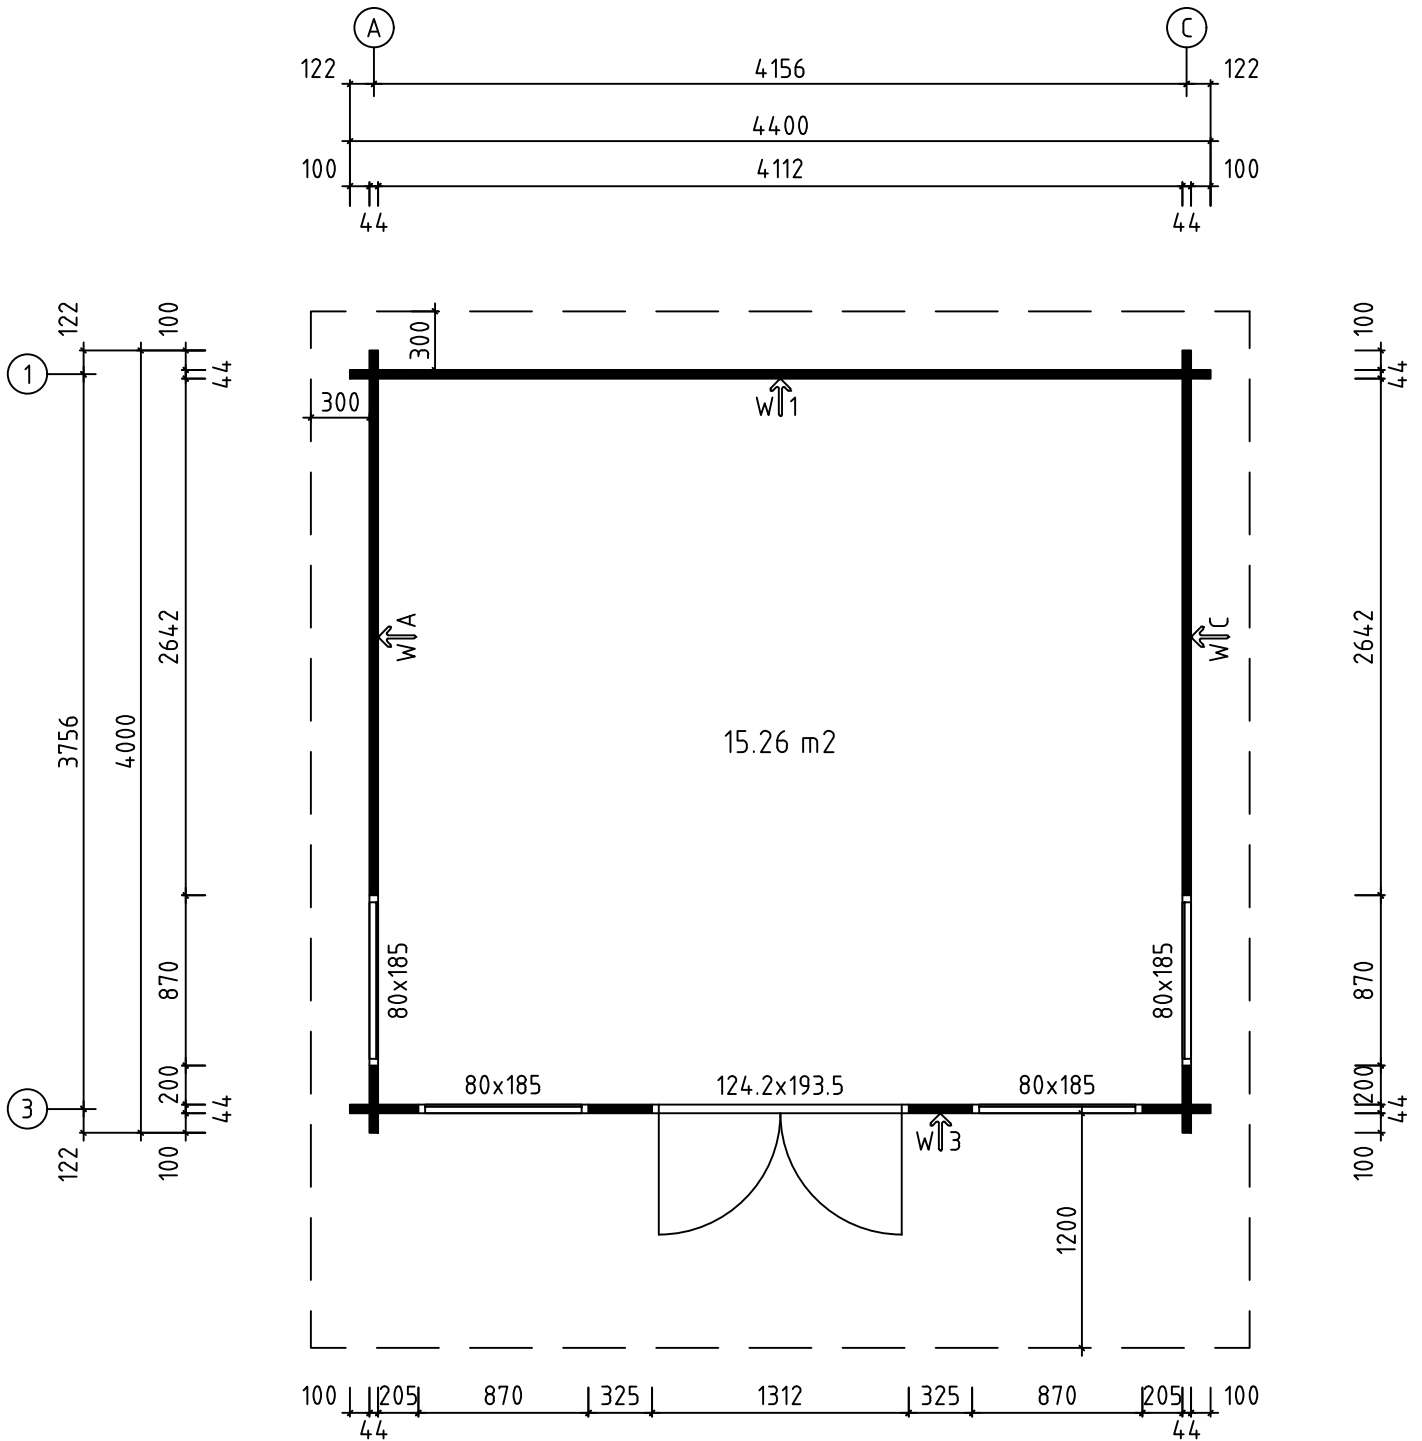

H = 1.500 m  
 TOTAL: 15.26 m<sup>2</sup>

Kood	Panorama house 420x380cm	Leht	3/5
Joonis	Plan view	Mootkava	1:40
Materjal	44x135	Kuup.	22.01.2021
Joonestast	Heiki Pilm	File	Saun 420x380cm.dwg