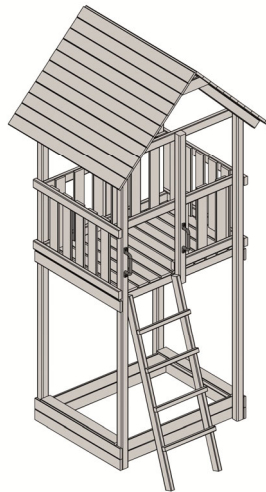

# Kinderspielturm mit Sandkasten

Art.-Nr.: 816.1002.00.00

Sockelmaß [cm]	Gesamtmaß Inkl. Leiter [cm]	Podesthöhe [cm]	Brüstungshöhe [cm]	Gesamthöhe [cm]	Dachneigung	Gewicht [kg]
124 x 100	150 x 165	150	60	331	45°	120

## Allgemeines

- sämtliche Holzbauteile sind aus Nadelholz, gehobelt und naturbelassen
- individuelle farbliche Gestaltung möglich
- Anbau einer 3m langen Rutsche möglich (nicht im Lieferumfang)
- Treppe und Rutsche wahlweise rechts und links anbaubar
- inkl. Leiter
- überdachtes Podest: Fläche 87 x 120 cm
- Podestboden und Dach aus 19 mm - Glattkantbrettern