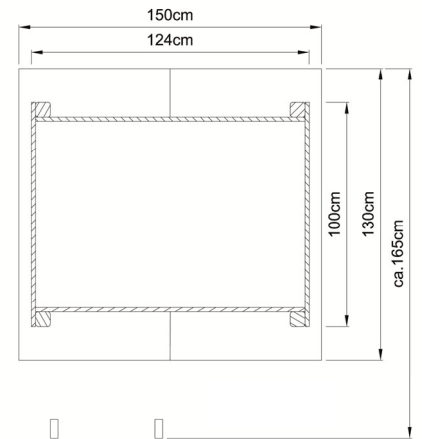

# Kinderspielturm mit Sandkasten

Art.-Nr.: 816.1002.00.00

Sockelmaß [cm]	Gesamtmaß Inkl. Leiter [cm]	Podesthöhe [cm]	Brüstungshöhe [cm]	Gesamthöhe [cm]	Dachneigung	Gewicht [kg]
124 x 100	150 x 165	150	60	331	45°	120

## Allgemeines

- sämtliche Holzbauteile sind aus Nadelholz, gehobelt und naturbelassen
- individuelle farbliche Gestaltung möglich
- Anbau einer 3m langen Rutsche möglich (nicht im Lieferumfang)
- Treppe und Rutsche wahlweise rechts und links anbaubar
- inkl. Leiter
- überdachtes Podest: Fläche 87 x 120 cm
- Podestboden und Dach aus 19 mm - Glattkantbrettern

## Tragsystem

- Pfosten: 66 x 66 mm
- Pfetten: 34 x 72 mm

## Verpackung

- 1 Paket incl. Montagematerial und übersichtlicher Montageanleitung
- Verpackungsmaße: L/B/H = 280/45/37 cm