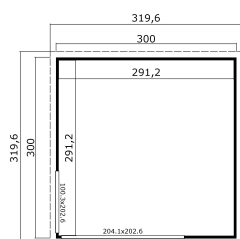

44
mm

1

0

**VERPACKUNG: 2 PALETTE(N)**330 x 118 x 70 cm
794 kg247 x 116 x 32 cm
128 kg

EAN 4743329206635

DIMENSIONEN

Fläche	8.48 m ²
Dachabmessungen	3.20 x 3.20 m
Rauminhalt m ³	≈ 20.3 m ³
Seitenwandhöhe	≈ 2.39 m
Firsthöhe	≈ 2.39 m
Vordach	≈ 10 cm

FENSTER & TÜR

1 x Schiebetür	204.1 x 202.6 cm
1 x feststehendes Einzelfenster	100.3 x 202.6 cm

DACH UND FUSSBODEN

Dachbretter	18x90 mm
Fussbodenbretter	18x90 mm
Dachfläche	9.59 m ²
Dachwinkel	≈ 2.2 °
Imprägnierte Unterkonstruktion	45x45 mm