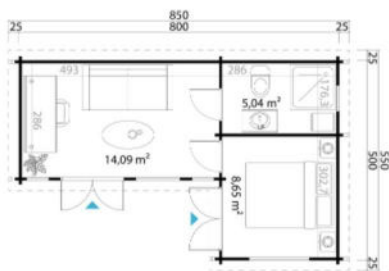

70
mm

6

0

★ ★ ★
GUARANTEE
5
YEARS

VERPACKUNG: 2 PALETTE(N)

850 x 114 x 87 cm
2930 kg

200 x 114 x 75 cm
450 kg

EAN 4743329234638

DIMENSIONEN

Fläche	27.78 m ²
Dachabmessungen	8.50 x 5.50 m
Rauminhalt m ³	≈ 65.74 m ³
Seitenwandhöhe	≈ 2.30 m
Firsthöhe	≈ 2.43 m
Vordach	≈ 25 cm

FENSTER & TÜR

2 x Doppeltür (2+*)	158.0 x 200.0 cm
1 x Einzeltür (2+*)	82.7 x 200.0 cm
1 x Einzeltür (2+*)	82.7 x 200.0 cm
1 x Einzelfenster öffnet nach innen (2+*)	55.2 x 172.9 cm
1 x Einzelfenster öffnet nach innen (2+*)	55.2 x 172.9 cm
1 x Einzelfenster öffnet nach innen (2+*)	65.0 x 65.0 cm
2 x Einzelfenster öffnet nach innen (2+*)	150.0 x 51.0 cm
1 x Doppelfenster öffnet nach innen (2+*)	110.0 x 172.9 cm

*2+: 2+

DACH UND FUSSBODEN

Dachbretter	18x90 mm
Fussbodenbretter	18x90 mm
Dachfläche	36.75 m ²
Dachwinkel	≈ 2 °
Imprägnierte Unterkonstruktion	70x45 mm

*Optional Dacheindeckung