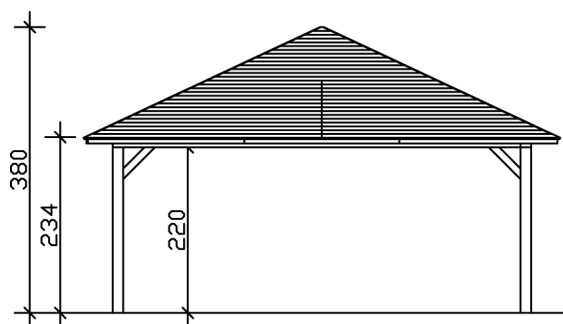

CARPORT TAUNUS

Zeltdach-Carport

CARPORT TAUNUS
1176 x 634 cm

Gestaltungsbeispiel

- Massive Konstruktion aus hochwertigem Leimholz (BSH-Fichte)
- Farblich behandelt in eiche hell
- Sparrendach mit 20mm Dachschalung
- Pfosten 14x14cm

Carport

CARPORT TAUNUS 1176 X 634 CM, EICHE HELL

Datenblatt / Baubeschreibung

Material	Leimholz, Fichte
Farbe	Eiche hell
Farbbehandlung	Lasiert
Größe	1176 x 634 cm
Aufstellbreite (Sockelmaß)	1102
Aufstelltiefe (Sockelmaß)	558
Außenbreite inkl. Dachüberstand	1176
Außentiefe inkl. Dachüberstand	634
Firsthöhe	380
Traufenhöhe	234
Dachform	Zeltdach
Material Dacheindeckung	Dachschalung
Dachstärke	20 mm
Dachfläche	82.8
Dachblende	Holzblende
Dachneigung	zur Seite

Gefälle	25
Dachüberstand vorne	38
Dachüberstand hinten	38
Dachüberstand links	37
Dachüberstand rechts	37
Schindelbedarf á 2m ²	50
Grundfläche	74.56
Umbauter Raum	223.68
Durchfahrtsbreite	530
Durchfahrtshöhe vorne	220
Durchfahrtshöhe hinten	220
Pfostenstärke	14 x 14 cm
Pfostenlänge	220
Pfostenabstand Breite	530
Pfostenabstand Tiefe	530
Pfostenanzahl	6
Verankerung	H-Pfostenanker zum Einbetonieren
Schneelast (sk)	1.25
Windstaudruck q	0.65
Montageart	Freistehend
Anzahl Packstücke	2
Verpackungsmaß	Breite: 580, Höhe: 70, Tiefe: 120, 1450 Breite: 320, Höhe: 65, Tiefe: 120, 850
Verpackungsgewicht gesamt	2300
nicht im Lieferumfang enthalten	Beton
Garantie	5 Jahre gemäß unseren Garantiebedingungen
Lieferhinweis	Für die Anlieferung muss die Zufahrt für 40 t-LKW möglich sein! Die Anlieferung erfolgt frei Bordsteinkante (Festland Deutschland).
Artikelnummer	242887-01-31
EAN-Nummer	4018211035571

CARPORT TAUNUS

1176 x 634 cm

Grundriss

Schnitt

CARPORT TAUNUS

1176 x 634 cm
Schnitte und Ansichten Maßstab 1:100

Ansicht Vorne