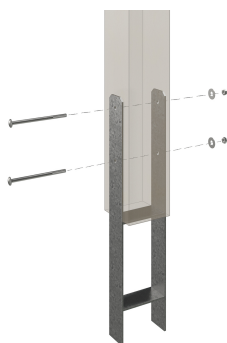

CARPORT TAUNUS

Zeltdach-Carport

CARPORT TAUNUS
1176 x 634 cm

Gestaltungsbeispiel

- Massive Konstruktion aus hochwertigem Leimholz (BSH-Fichte)
- Farblich behandelt in eiche hell
- Sparrendach mit 20mm Dachschalung
- Pfosten 14x14cm

Carport

CARPORT TAUNUS 1176 X 634 CM, EICHE HELL

Datenblatt / Baubeschreibung

Material	Leimholz, Fichte
Farbe	Eiche hell
Farbbehandlung	Lasiert
Größe	1176 x 634 cm
Aufstellbreite (Sockelmaß)	1102
Aufstelltiefe (Sockelmaß)	558
Außenbreite inkl. Dachüberstand	1176
Außentiefe inkl. Dachüberstand	634
Firsthöhe	380
Traufenhöhe	234
Dachform	Zeltdach
Material Dacheindeckung	Dachschalung
Dachstärke	20 mm
Dachfläche	82.8
Dachblende	Holzblende
Dachneigung	zur Seite

Gefälle	25
Dachüberstand vorne	38
Dachüberstand hinten	38
Dachüberstand links	37
Dachüberstand rechts	37
Schindelbedarf á 2m ²	50
Grundfläche	74.56
Umbauter Raum	223.68
Durchfahrtsbreite	530
Durchfahrtshöhe vorne	220
Durchfahrtshöhe hinten	220
Pfostenstärke	14 x 14 cm
Pfostenlänge	220
Pfostenabstand Breite	530
Pfostenabstand Tiefe	530
Pfostenanzahl	6
Verankerung	H-Pfostenanker zum Einbetonieren
Schneelast (sk)	1.25
Windstaudruck q	0.65
Montageart	Freistehend
Anzahl Packstücke	2
Verpackungsmaß	Breite: 580, Höhe: 70, Tiefe: 120, 1450 Breite: 320, Höhe: 65, Tiefe: 120, 850
Verpackungsgewicht gesamt	2300
nicht im Lieferumfang enthalten	Beton
Garantie	5 Jahre gemäß unseren Garantiebedingungen
Lieferhinweis	Für die Anlieferung muss die Zufahrt für 40 t-LKW möglich sein! Die Anlieferung erfolgt frei Bordsteinkante (Festland Deutschland).
Artikelnummer	242887-01-31
EAN-Nummer	4018211035571

CARPORT TAUNUS

1176 x 634 cm

Grundriss

Schnitt

CARPORT TAUNUS

1176 x 634 cm
Schnitte und Ansichten Maßstab 1:100

Ansicht Vorne