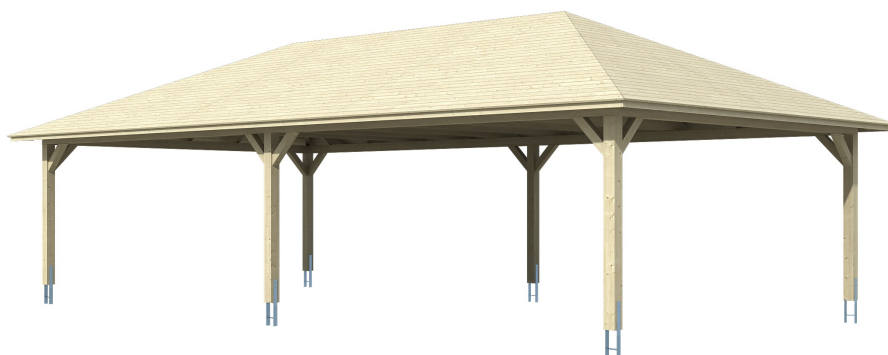

CARPORT TAUNUS

Zeltdach-Carport

CARPORT TAUNUS
1176 x 634 cm

Gestaltungsbeispiel

- Massive Konstruktion aus hochwertigem Leimholz (BSH-Fichte)
- Farblich behandelt in eiche hell
- Sparrendach mit 20mm Dachschalung
- Pfosten 14x14cm

Carport

CARPORT TAUNUS 1176 X 634 CM, EICHE HELL

Datenblatt / Baubeschreibung

Material	Leimholz, Fichte
Farbe	Eiche hell
Farbbehandlung	Lasiert
Größe	1176 x 634 cm
Aufstellbreite (Sockelmaß)	1102
Aufstelltiefe (Sockelmaß)	558
Außenbreite inkl. Dachüberstand	1176
Außentiefe inkl. Dachüberstand	634
Firsthöhe	380
Traufenhöhe	234
Dachform	Zeltdach
Material Dacheindeckung	Dachschalung
Dachstärke	20 mm
Dachfläche	82.8
Dachblende	Holzblende
Dachneigung	zur Seite

Gefälle	25
Dachüberstand vorne	38
Dachüberstand hinten	38
Dachüberstand links	37
Dachüberstand rechts	37
Schindelbedarf á 2m ²	50
Grundfläche	74.56
Umbauter Raum	223.68
Durchfahrtsbreite	530
Durchfahrtshöhe vorne	220
Durchfahrtshöhe hinten	220
Pfostenstärke	14 x 14 cm
Pfostenlänge	220
Pfostenabstand Breite	530
Pfostenabstand Tiefe	530
Pfostenanzahl	6
Verankerung	H-Pfostenanker zum Einbetonieren
Schneelast (sk)	1.25
Windstaudruck q	0.65
Montageart	Freistehend
Anzahl Packstücke	2
Verpackungsmaß	Breite: 580, Höhe: 70, Tiefe: 120, 1450 Breite: 320, Höhe: 65, Tiefe: 120, 850
Verpackungsgewicht gesamt	2300
nicht im Lieferumfang enthalten	Beton
Garantie	5 Jahre gemäß unseren Garantiebedingungen
Lieferhinweis	Für die Anlieferung muss die Zufahrt für 40 t-LKW möglich sein! Die Anlieferung erfolgt frei Bordsteinkante (Festland Deutschland).
Artikelnummer	242887-01-31
EAN-Nummer	4018211035571

CARPORT TAUNUS

1176 x 634 cm

Grundriss

Schnitt

CARPORT TAUNUS

1176 x 634 cm
Schnitte und Ansichten Maßstab 1:100

Ansicht Vorne