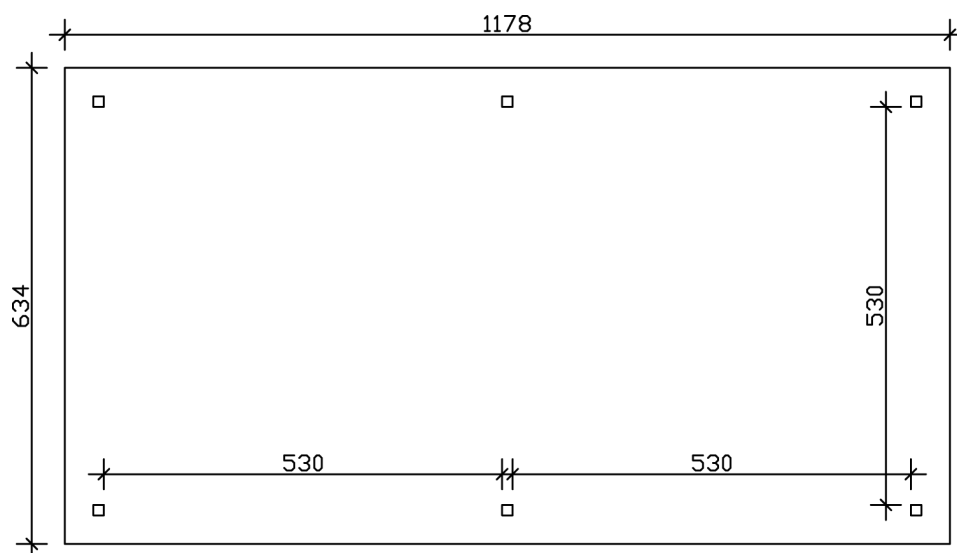

CARPORT TAUNUS

Zeltdach-Carport

CARPORT TAUNUS
1176 x 634 cm

Gestaltungsbeispiel

- Massive Konstruktion aus hochwertigem Leimholz (BSH-Fichte)
- Farblich behandelt in eiche hell
- Sparrendach mit 20mm Dachschalung
- Pfosten 14x14cm

Carport

CARPORT TAUNUS 1176 X 634 CM, EICHE HELL

Datenblatt / Baubeschreibung

Material	Leimholz, Fichte
Farbe	Eiche hell
Farbbehandlung	Lasiert
Größe	1176 x 634 cm
Aufstellbreite (Sockelmaß)	1102
Aufstelltiefe (Sockelmaß)	558
Außenbreite inkl. Dachüberstand	1176
Außentiefe inkl. Dachüberstand	634
Firsthöhe	380
Traufenhöhe	234
Dachform	Zeltdach
Material Dacheindeckung	Dachschalung
Dachstärke	20 mm
Dachfläche	82.8
Dachblende	Holzblende
Dachneigung	zur Seite

Gefälle	25
Dachüberstand vorne	38
Dachüberstand hinten	38
Dachüberstand links	37
Dachüberstand rechts	37
Schindelbedarf á 2m ²	50
Grundfläche	74.56
Umbauter Raum	223.68
Durchfahrtsbreite	530
Durchfahrtshöhe vorne	220
Durchfahrtshöhe hinten	220
Pfostenstärke	14 x 14 cm
Pfostenlänge	220
Pfostenabstand Breite	530
Pfostenabstand Tiefe	530
Pfostenanzahl	6
Verankerung	H-Pfostenanker zum Einbetonieren
Schneelast (sk)	1.25
Windstaudruck q	0.65
Montageart	Freistehend
Anzahl Packstücke	2
Verpackungsmaß	Breite: 580, Höhe: 70, Tiefe: 120, 1450 Breite: 320, Höhe: 65, Tiefe: 120, 850
Verpackungsgewicht gesamt	2300
nicht im Lieferumfang enthalten	Beton
Garantie	5 Jahre gemäß unseren Garantiebedingungen
Lieferhinweis	Für die Anlieferung muss die Zufahrt für 40 t-LKW möglich sein! Die Anlieferung erfolgt frei Bordsteinkante (Festland Deutschland).
Artikelnummer	242887-01-31
EAN-Nummer	4018211035571

CARPORT TAUNUS

1176 x 634 cm

Grundriss

Schnitt

CARPORT TAUNUS

1176 x 634 cm
Schnitte und Ansichten Maßstab 1:100

Ansicht Vorne