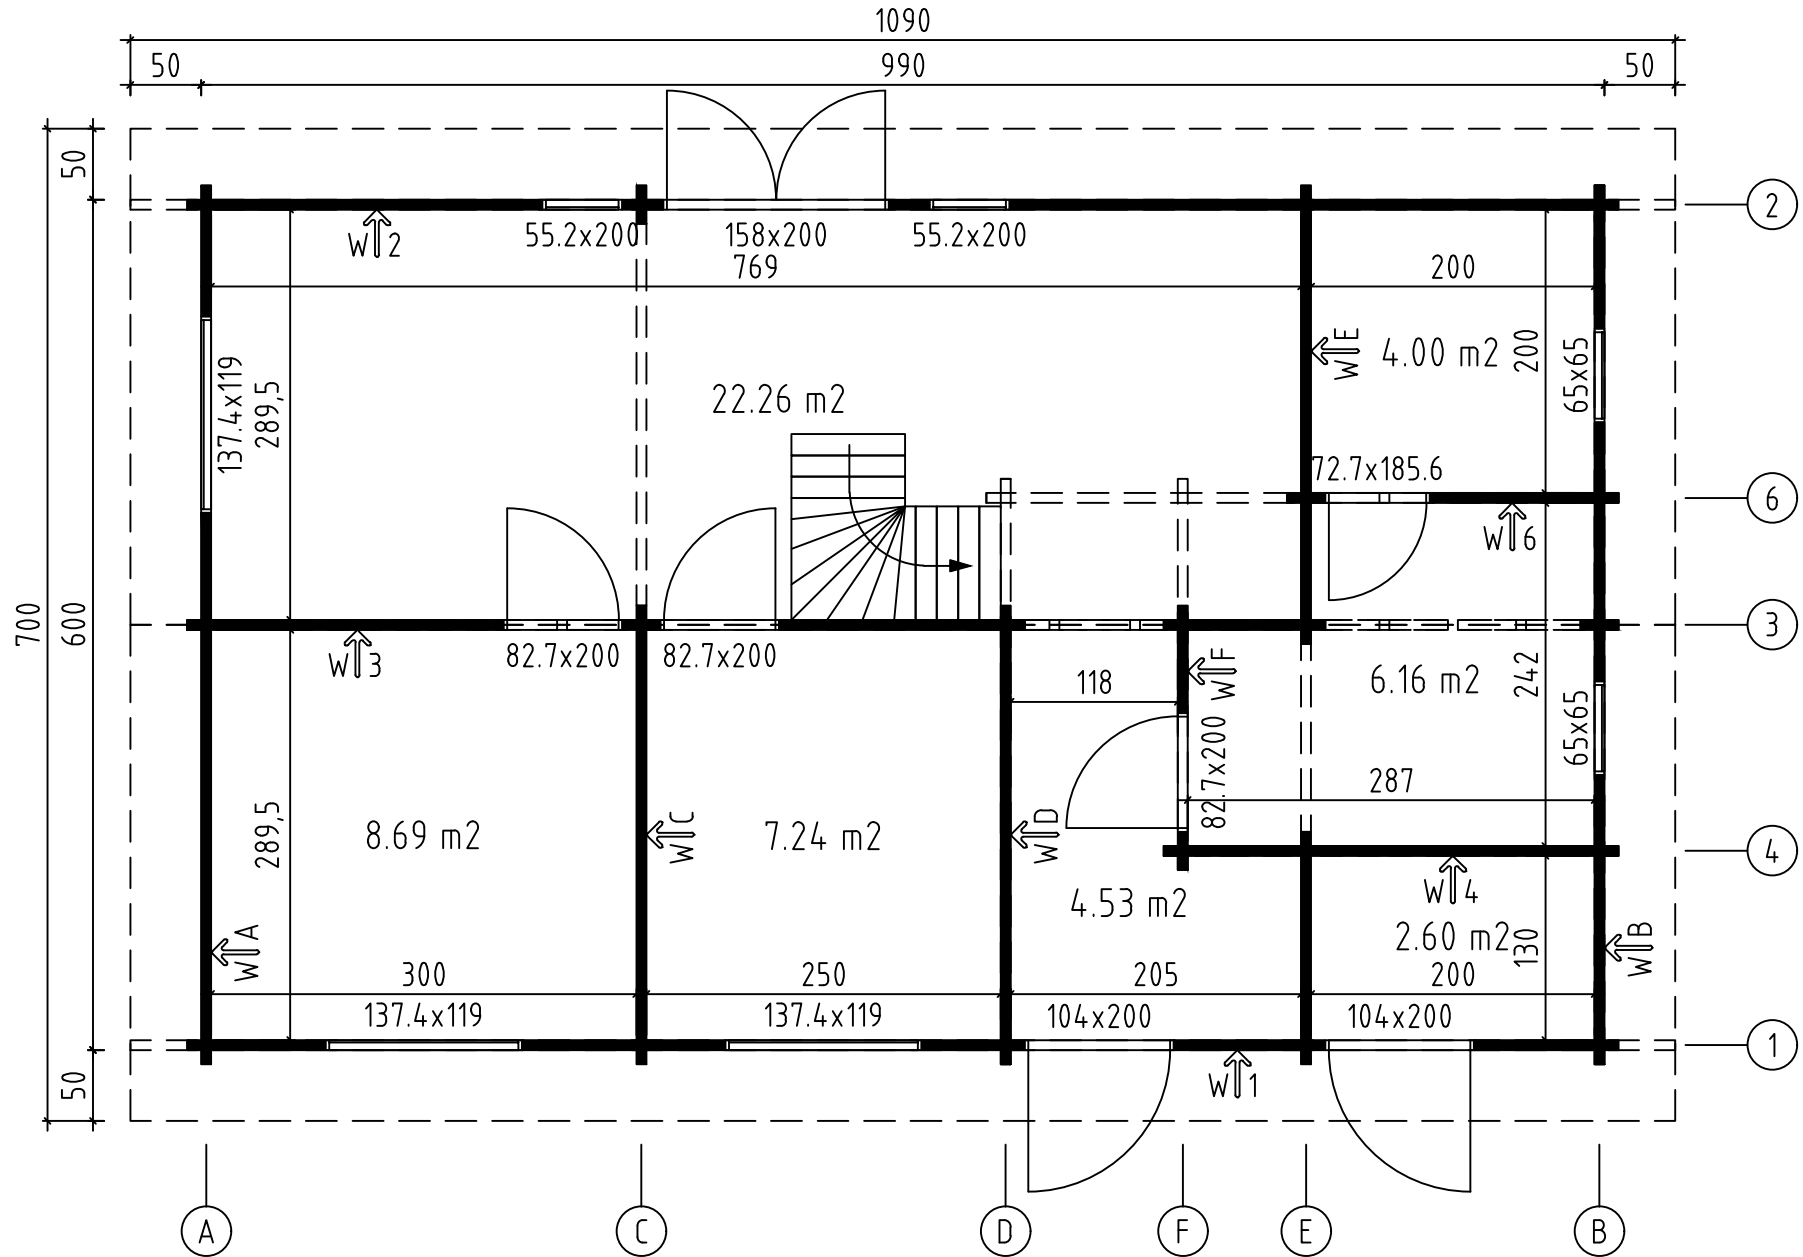

7013044 - Värnamo

GROUNDPLAN