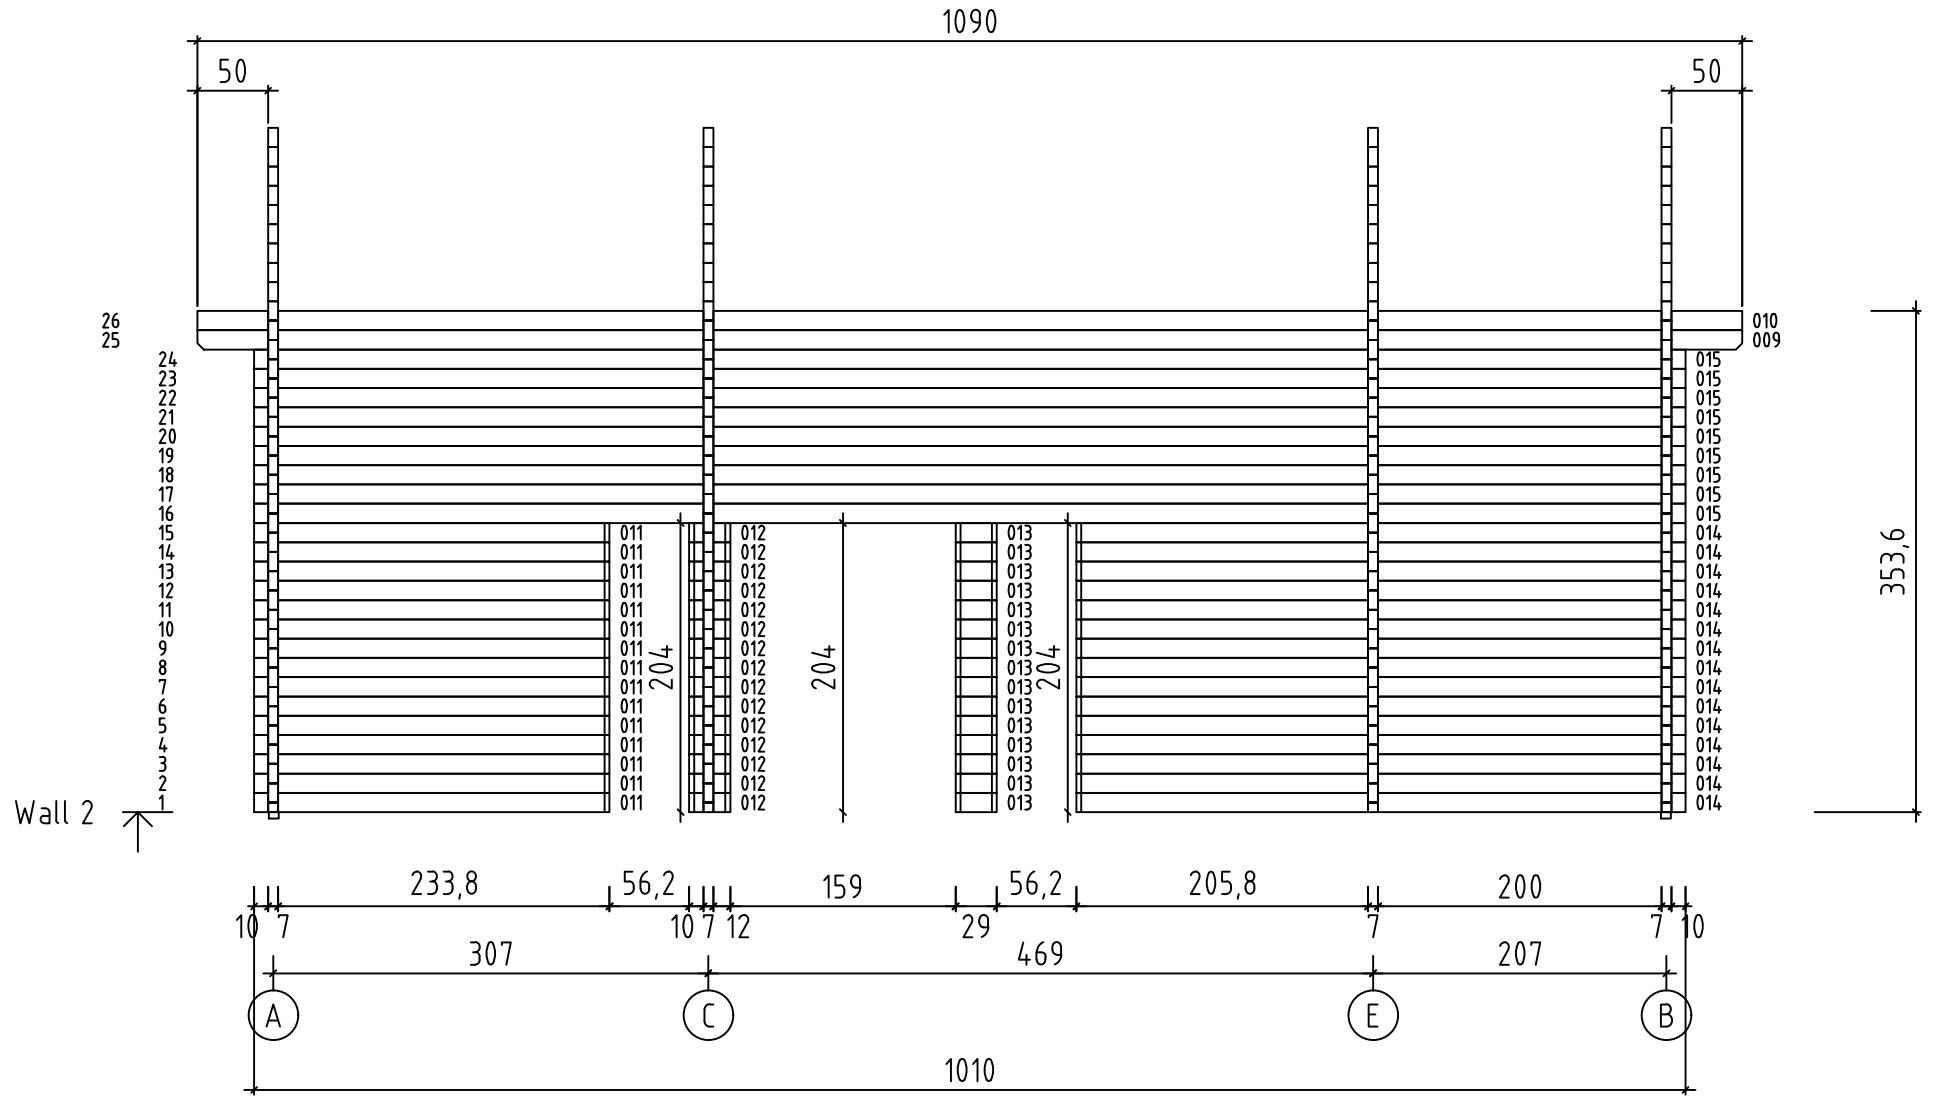

Värnamo
Art. Nr.7013044

7013044 - Värnamo

GROUNDPLAN

7013044 - Värnamo
GROUNDPLAN

7013044 - Värnamo

7013044 - Värnamo

7013044 - Värnamo

7013044 - Värnamo

7013044 - Värnamo

Wall A ↑

7013044 - Värnamo

7013044 - Värnamo

7013044 - Värnamo

7013044 - Värnamo

7013044 - Värnamo

Pos	7013044 - Värnamo Piece list	Q.	P (mm)	L (mm)
	WINDOW 916x916 3+ A.0P 	2		
	WINDOW 552x2000 3+ A.0P.b 	1		
	WINDOW 650x650 3+ A.0P.c 	2		
	WINDOW 552x2000 3+ A.0V.b 	1		
	WINDOW 1374x1190 3+ TA.0P.c 	3		

Pos	7013044 - Värnamo Piece list	Q.	P (mm)	L (mm)
DOOR	<div style="text-align: right;">1580x2000 2+ TU.10P.b</div> 	1		
DOOR	<div style="text-align: right;">1040x2000 2+ U.26P.b</div> 	1		
DOOR	<div style="text-align: right;">727x1856</div> 	1		
DOOR	<div style="text-align: right;">827x2000 U.3TP.b</div> 	2		

Pos	7013044 - Värnamo Piece list	Q.	P (mm)	L (mm)
	DOOR 827x2000 U.3TV.b 	1		
	DOOR 790x1675 U.3TV.b 	1		
	DOOR 790x1675 U.3TP.b 	1		