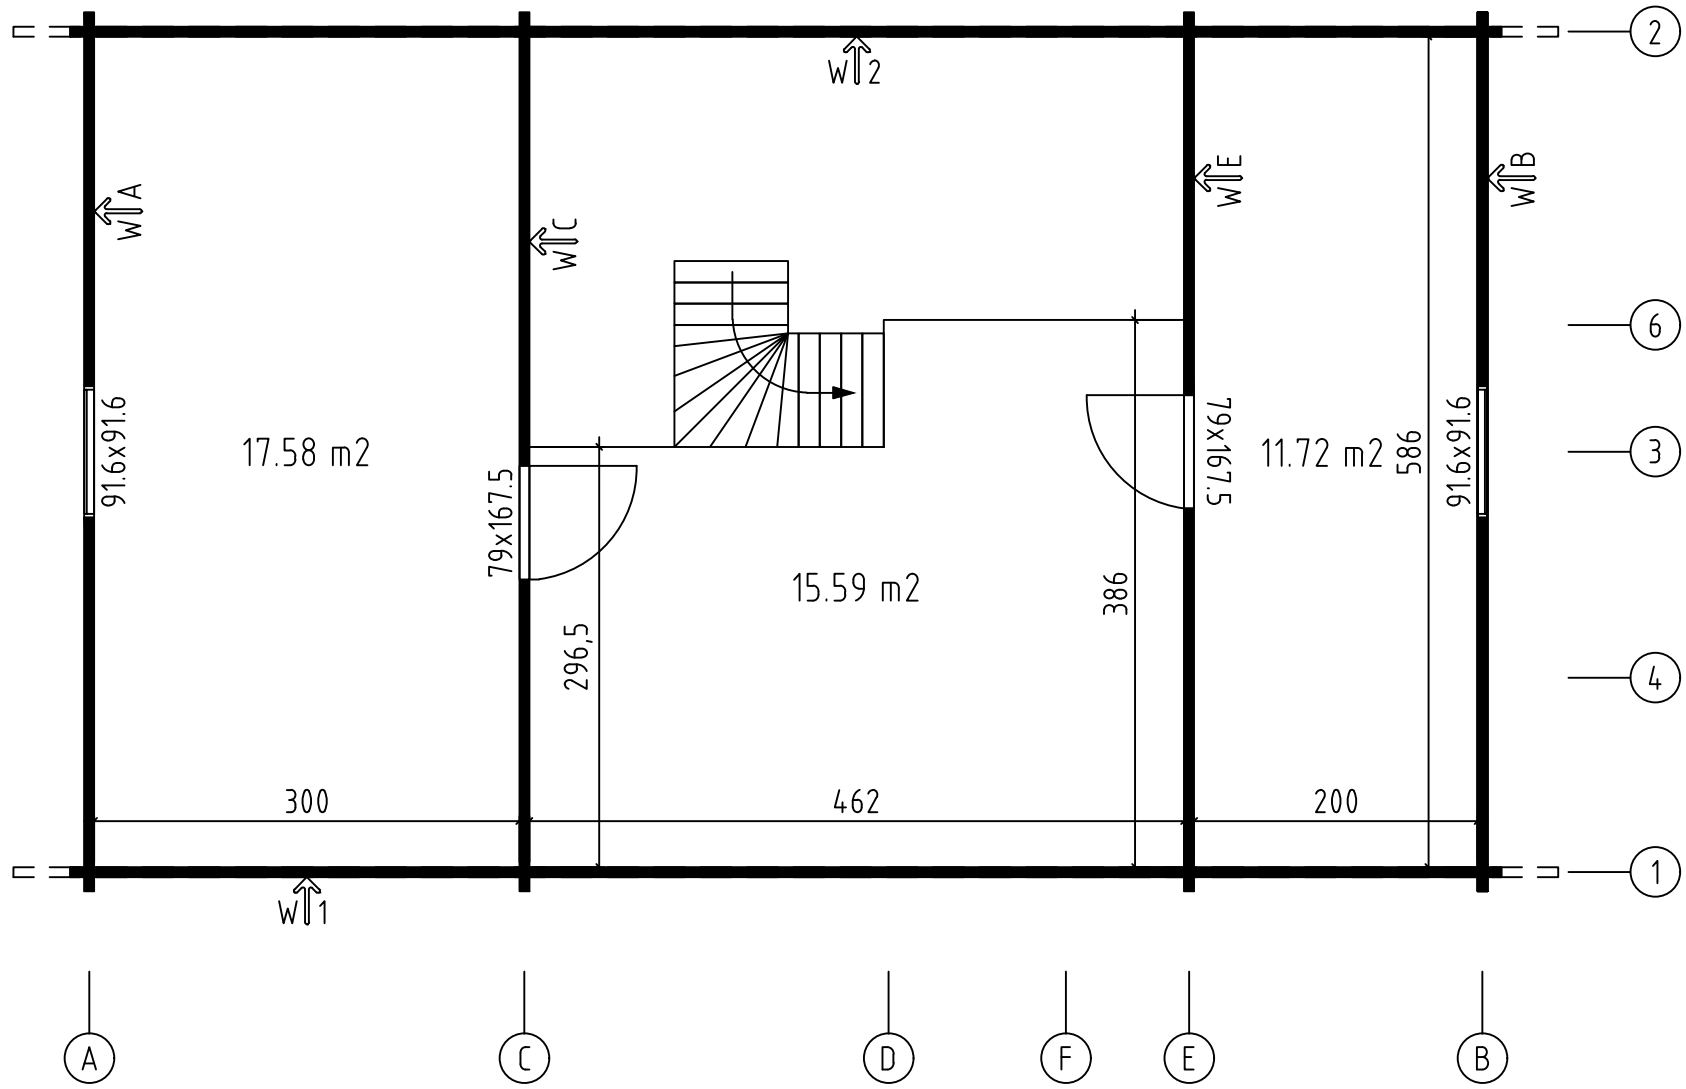

7013044 - Värnamo
GROUNDPLAN