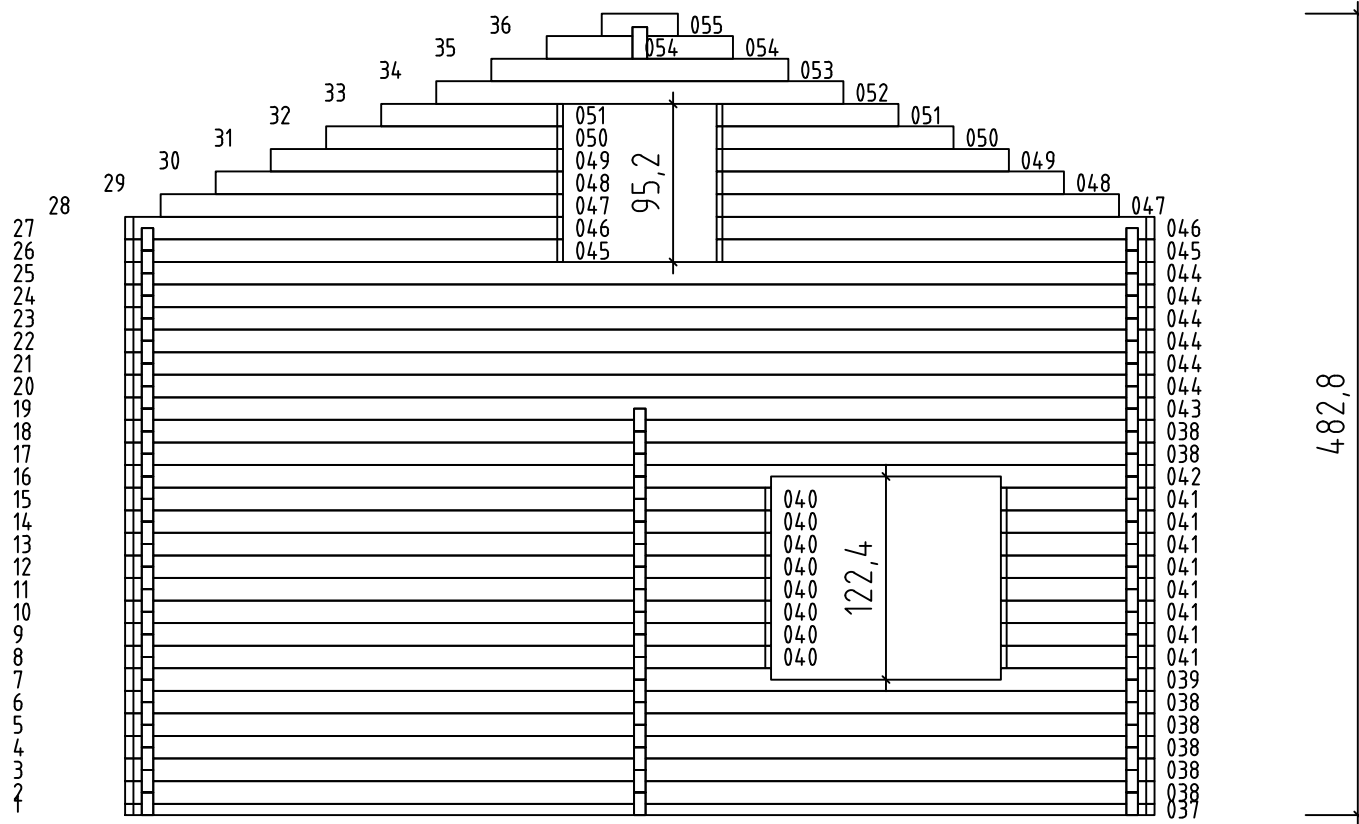

Värnamo
Art. Nr.7013044

7013044 - Värnamo

GROUNDPLAN

7013044 - Värnamo
GROUNDPLAN

7013044 - Värnamo

7013044 - Värnamo

7013044 - Värnamo

7013044 - Värnamo

7013044 - Värnamo

Wall A ↑

7013044 - Värnamo

7013044 - Värnamo

7013044 - Värnamo

7013044 - Värnamo

7013044 - Värnamo

Pos	7013044 - Värnamo Piece list	Q.	P (mm)	L (mm)
	WINDOW 916x916 3+ A.0P 	2		
	WINDOW 552x2000 3+ A.0P.b 	1		
	WINDOW 650x650 3+ A.0P.c 	2		
	WINDOW 552x2000 3+ A.0V.b 	1		
	WINDOW 1374x1190 3+ TA.0P.c 	3		

Pos	7013044 - Värnamo Piece list	Q.	P (mm)	L (mm)
DOOR	<div style="text-align: right;">1580x2000 2+ TU.10P.b</div> 	1		
DOOR	<div style="text-align: right;">1040x2000 2+ U.26P.b</div> 	1		
DOOR	<div style="text-align: right;">727x1856</div> 	1		
DOOR	<div style="text-align: right;">827x2000 U.3TP.b</div> 	2		

Pos	7013044 - Värnamo Piece list	Q.	P (mm)	L (mm)
	DOOR 827x2000 U.3TV.b 	1		
	DOOR 790x1675 U.3TV.b 	1		
	DOOR 790x1675 U.3TP.b 	1		