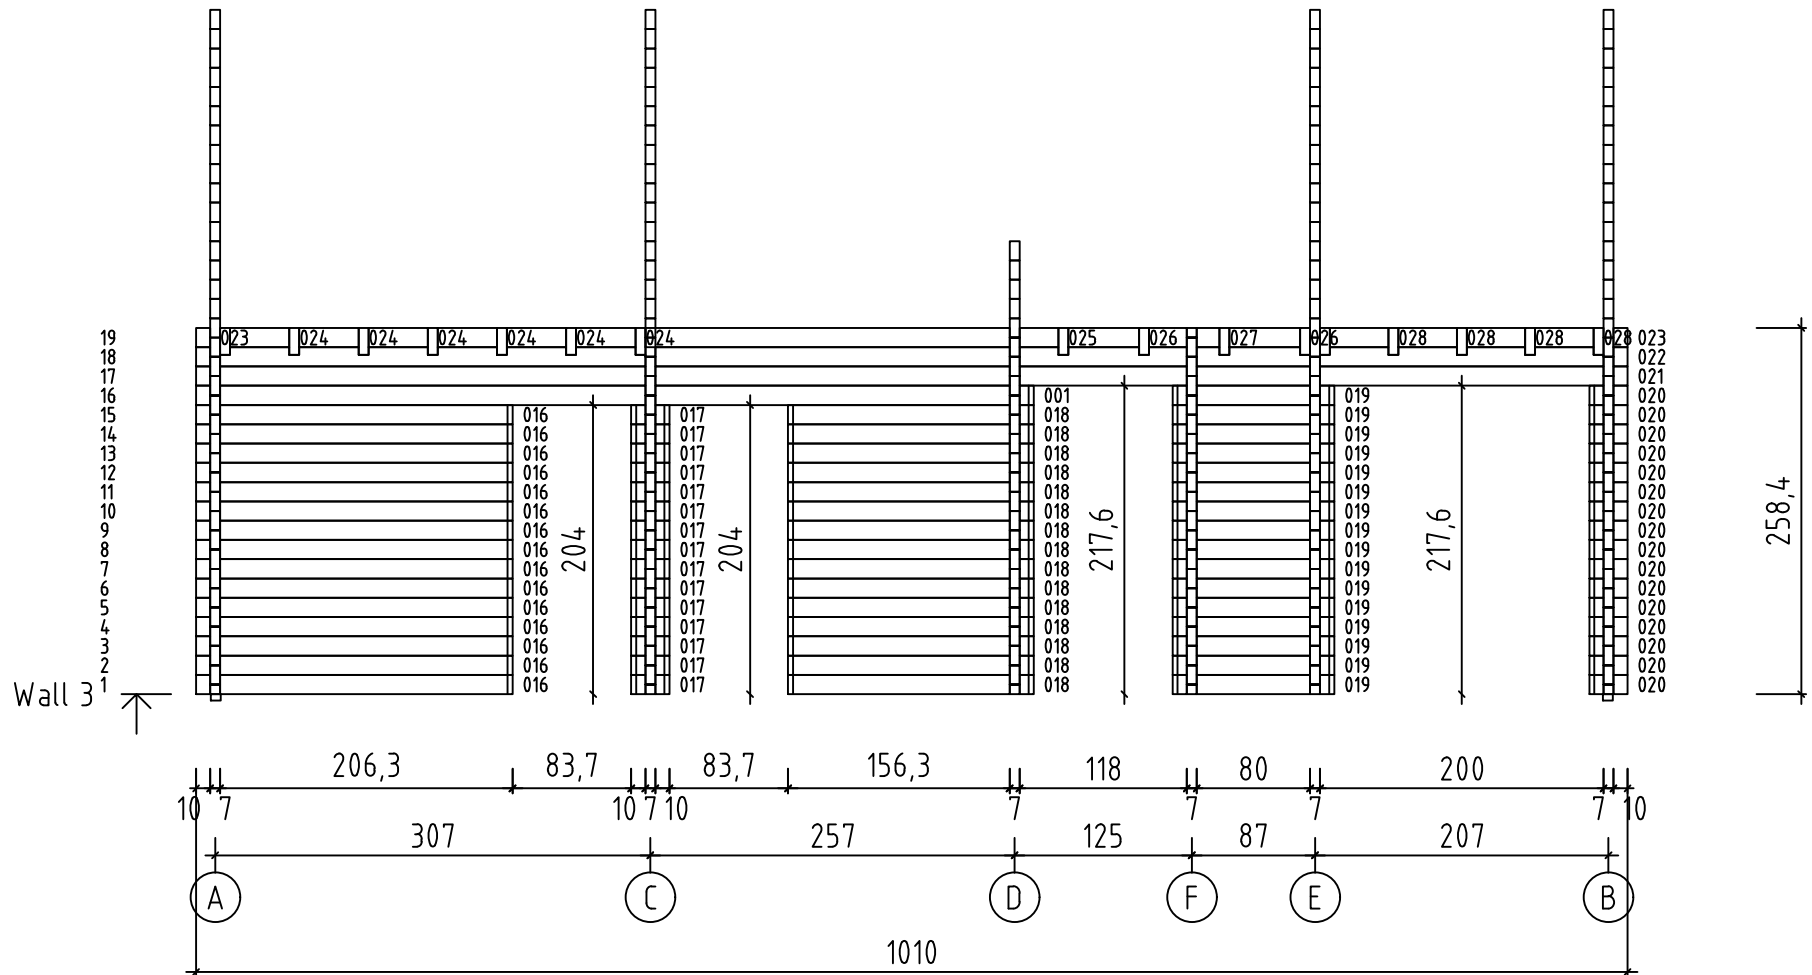

7013044 - Värnamo