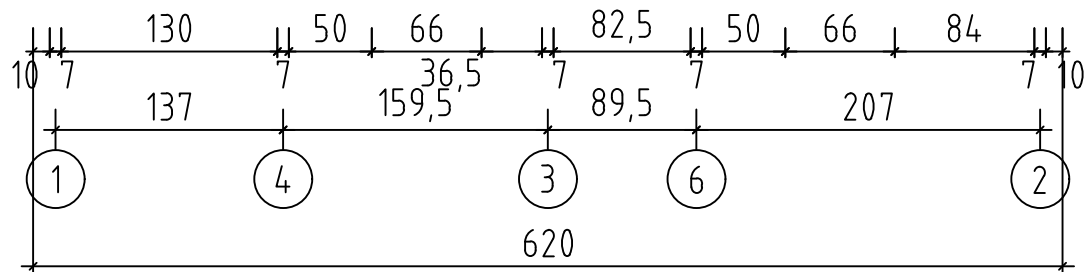

7013044 - Värnamo

Wall A ↑

7013044 - Värnamo

7013044 - Värnamo

7013044 - Värnamo

7013044 - Värnamo

7013044 - Värnamo

Pos	7013044 - Värnamo Piece list	Q.	P (mm)	L (mm)
	WINDOW 916x916 3+ A.0P 	2		
	WINDOW 552x2000 3+ A.0P.b 	1		
	WINDOW 650x650 3+ A.0P.c 	2		
	WINDOW 552x2000 3+ A.0V.b 	1		
	WINDOW 1374x1190 3+ TA.0P.c 	3		

Pos	7013044 - Värnamo Piece list	Q.	P (mm)	L (mm)
DOOR	<div style="text-align: right;">1580x2000 2+ TU.10P.b</div> 	1		
DOOR	<div style="text-align: right;">1040x2000 2+ U.26P.b</div> 	1		
DOOR	<div style="text-align: right;">727x1856</div> 	1		
DOOR	<div style="text-align: right;">827x2000 U.3TP.b</div> 	2		

Pos	7013044 - Värnamo Piece list	Q.	P (mm)	L (mm)
	DOOR 827x2000 U.3TV.b 	1		
	DOOR 790x1675 U.3TV.b 	1		
	DOOR 790x1675 U.3TP.b 	1		