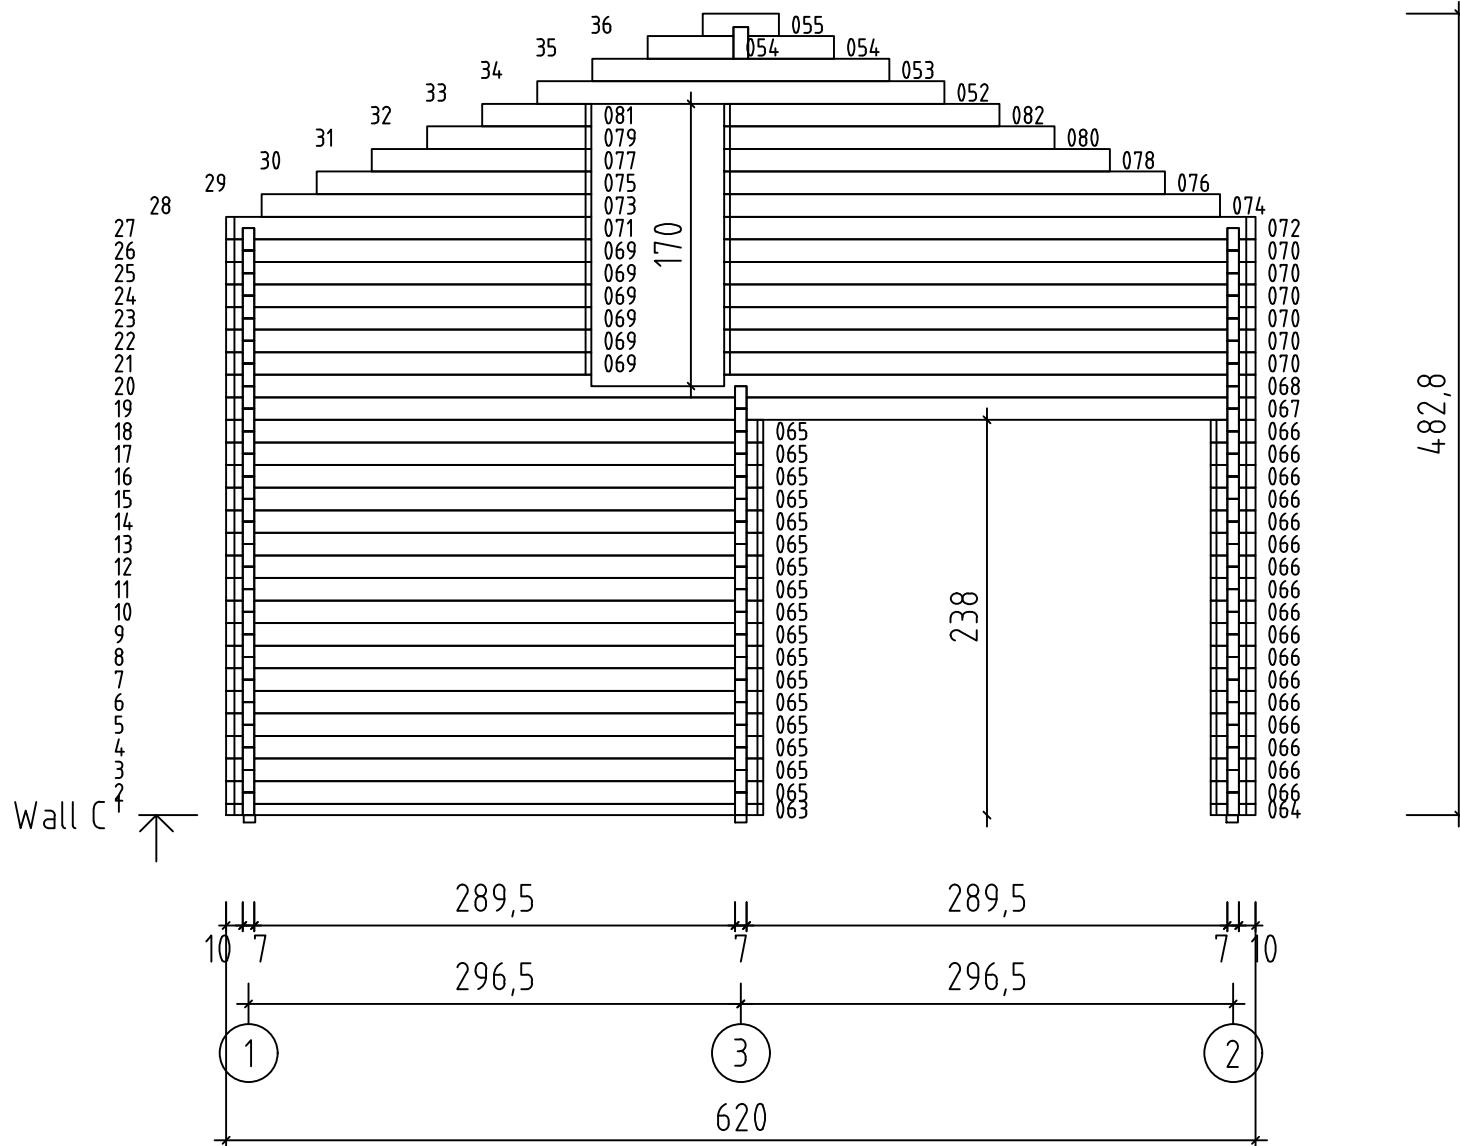

7013044 - Värnamo

Wall A ↑

7013044 - Värnamo

7013044 - Värnamo

7013044 - Värnamo

7013044 - Värnamo

7013044 - Värnamo

Pos	7013044 - Värnamo Piece list	Q.	P (mm)	L (mm)
	WINDOW 916x916 3+ A.0P 	2		
	WINDOW 552x2000 3+ A.0P.b 	1		
	WINDOW 650x650 3+ A.0P.c 	2		
	WINDOW 552x2000 3+ A.0V.b 	1		
	WINDOW 1374x1190 3+ TA.0P.c 	3		

Pos	7013044 - Värnamo Piece list	Q.	P (mm)	L (mm)
DOOR	<div style="text-align: right;">1580x2000 2+ TU.10P.b</div> 	1		
DOOR	<div style="text-align: right;">1040x2000 2+ U.26P.b</div> 	1		
DOOR	<div style="text-align: right;">727x1856</div> 	1		
DOOR	<div style="text-align: right;">827x2000 U.3TP.b</div> 	2		

Pos	7013044 - Värnamo Piece list	Q.	P (mm)	L (mm)
	DOOR 827x2000 U.3TV.b 	1		
	DOOR 790x1675 U.3TV.b 	1		
	DOOR 790x1675 U.3TP.b 	1		