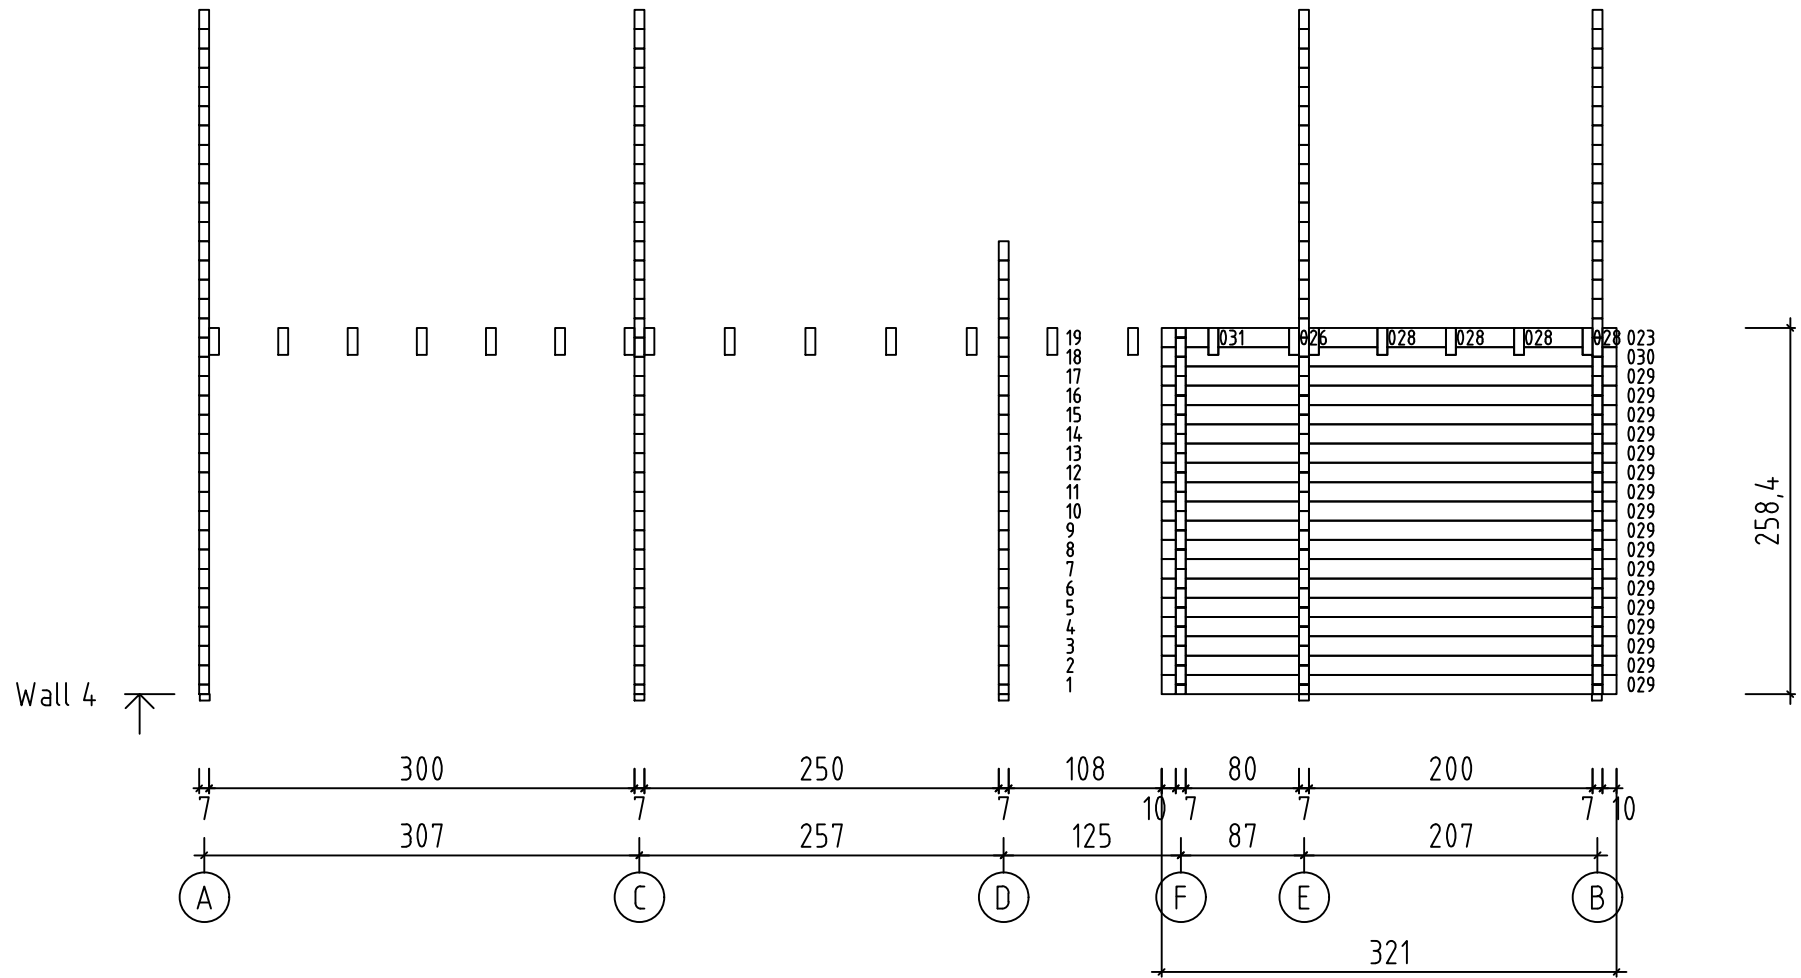

Värnamo
Art. Nr.7013044

7013044 - Värnamo

GROUNDPLAN

7013044 - Värnamo
GROUNDPLAN

7013044 - Värnamo

7013044 - Värnamo

7013044 - Värnamo

7013044 - Värnamo

7013044 - Värnamo

Wall A ↑

7013044 - Värnamo

7013044 - Värnamo

7013044 - Värnamo

7013044 - Värnamo

7013044 - Värnamo

Pos	7013044 - Värnamo Piece list	Q.	P (mm)	L (mm)
	WINDOW 916x916 3+ A.0P 	2		
	WINDOW 552x2000 3+ A.0P.b 	1		
	WINDOW 650x650 3+ A.0P.c 	2		
	WINDOW 552x2000 3+ A.0V.b 	1		
	WINDOW 1374x1190 3+ TA.0P.c 	3		

Pos	7013044 - Värnamo Piece list	Q.	P (mm)	L (mm)
DOOR	<div style="text-align: right;">1580x2000 2+ TU.10P.b</div> 	1		
DOOR	<div style="text-align: right;">1040x2000 2+ U.26P.b</div> 	1		
DOOR	<div style="text-align: right;">727x1856</div> 	1		
DOOR	<div style="text-align: right;">827x2000 U.3TP.b</div> 	2		

Pos	7013044 - Värnamo Piece list	Q.	P (mm)	L (mm)
	DOOR 827x2000 U.3TV.b 	1		
	DOOR 790x1675 U.3TV.b 	1		
	DOOR 790x1675 U.3TP.b 	1		