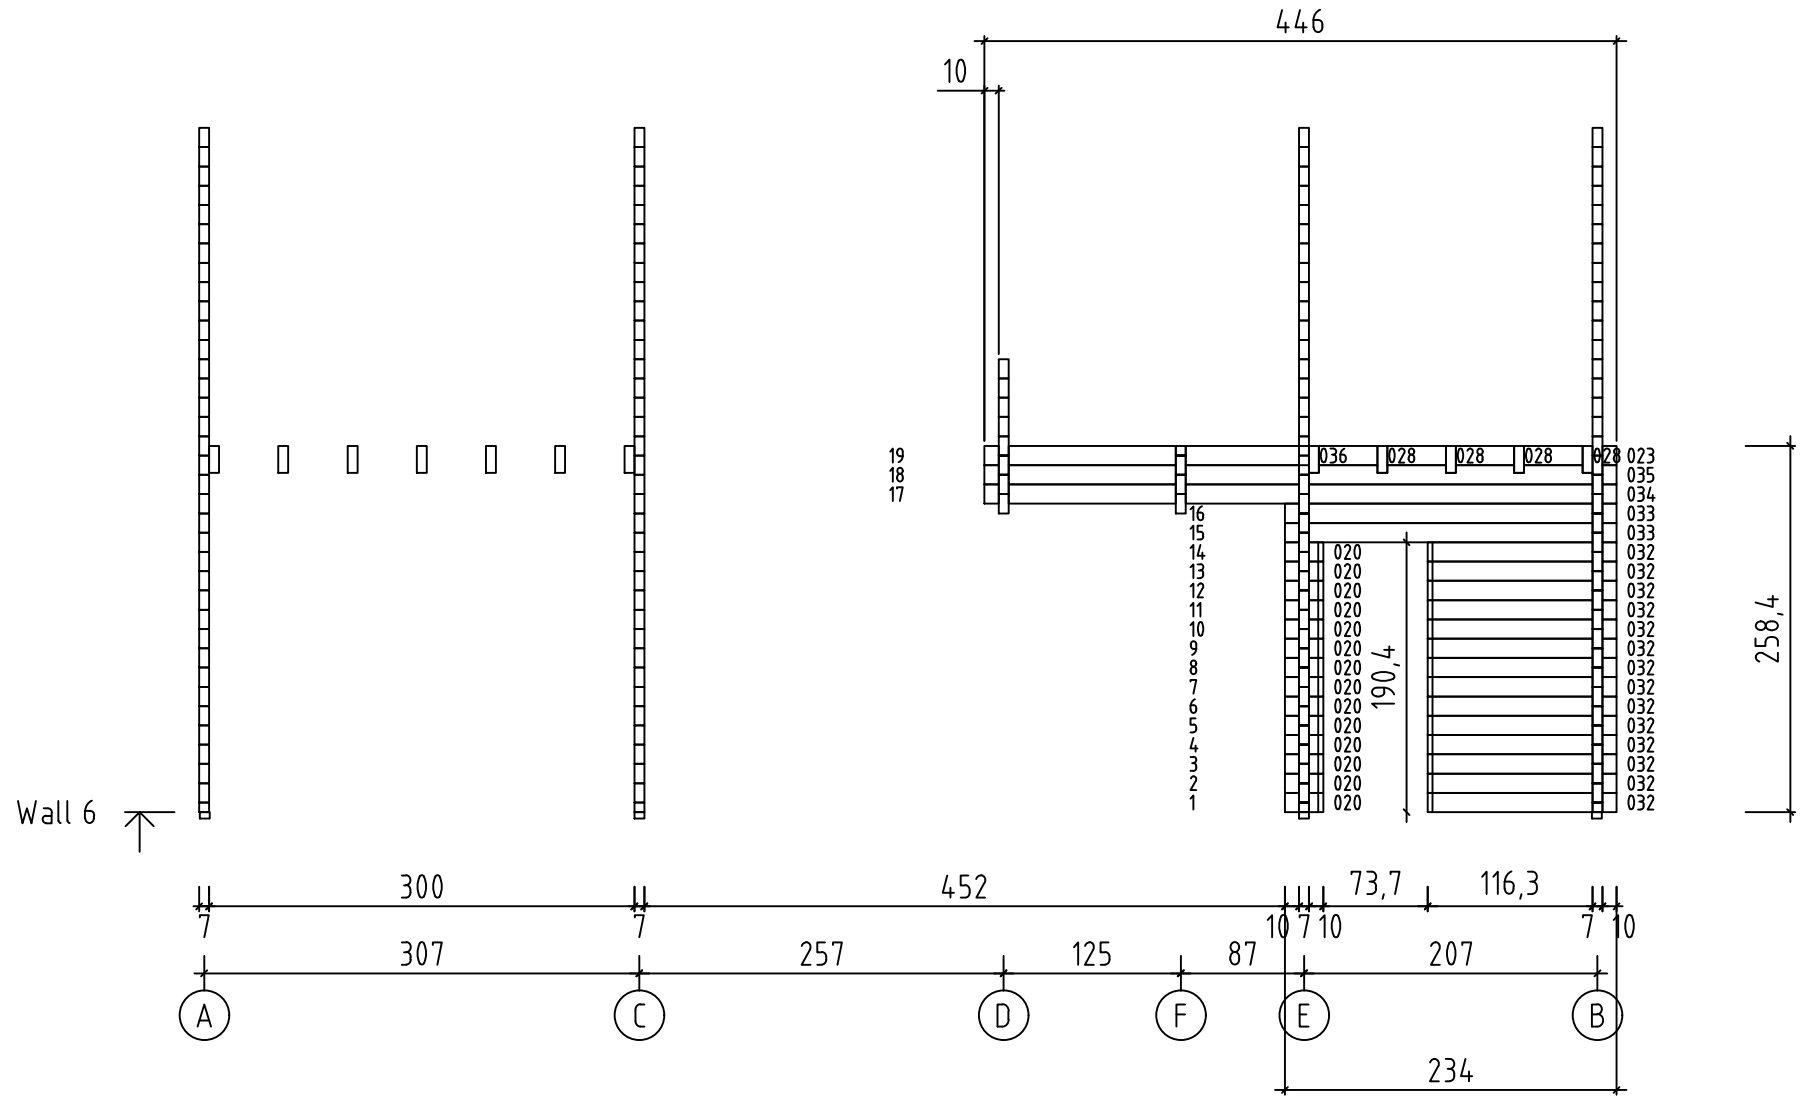

7013044 - Värnamo

Wall A ↑

7013044 - Värnamo

7013044 - Värnamo

7013044 - Värnamo

7013044 - Värnamo

7013044 - Värnamo

Pos	7013044 - Värnamo Piece list	Q.	P (mm)	L (mm)
	WINDOW 916x916 3+ A.0P 	2		
	WINDOW 552x2000 3+ A.0P.b 	1		
	WINDOW 650x650 3+ A.0P.c 	2		
	WINDOW 552x2000 3+ A.0V.b 	1		
	WINDOW 1374x1190 3+ TA.0P.c 	3		

Pos	7013044 - Värnamo Piece list	Q.	P (mm)	L (mm)
DOOR	<div style="text-align: right;">1580x2000 2+ TU.10P.b</div> 	1		
DOOR	<div style="text-align: right;">1040x2000 2+ U.26P.b</div> 	1		
DOOR	<div style="text-align: right;">727x1856</div> 	1		
DOOR	<div style="text-align: right;">827x2000 U.3TP.b</div> 	2		

Pos	7013044 - Värnamo Piece list	Q.	P (mm)	L (mm)
	DOOR 827x2000 U.3TV.b 	1		
	DOOR 790x1675 U.3TV.b 	1		
	DOOR 790x1675 U.3TP.b 	1		