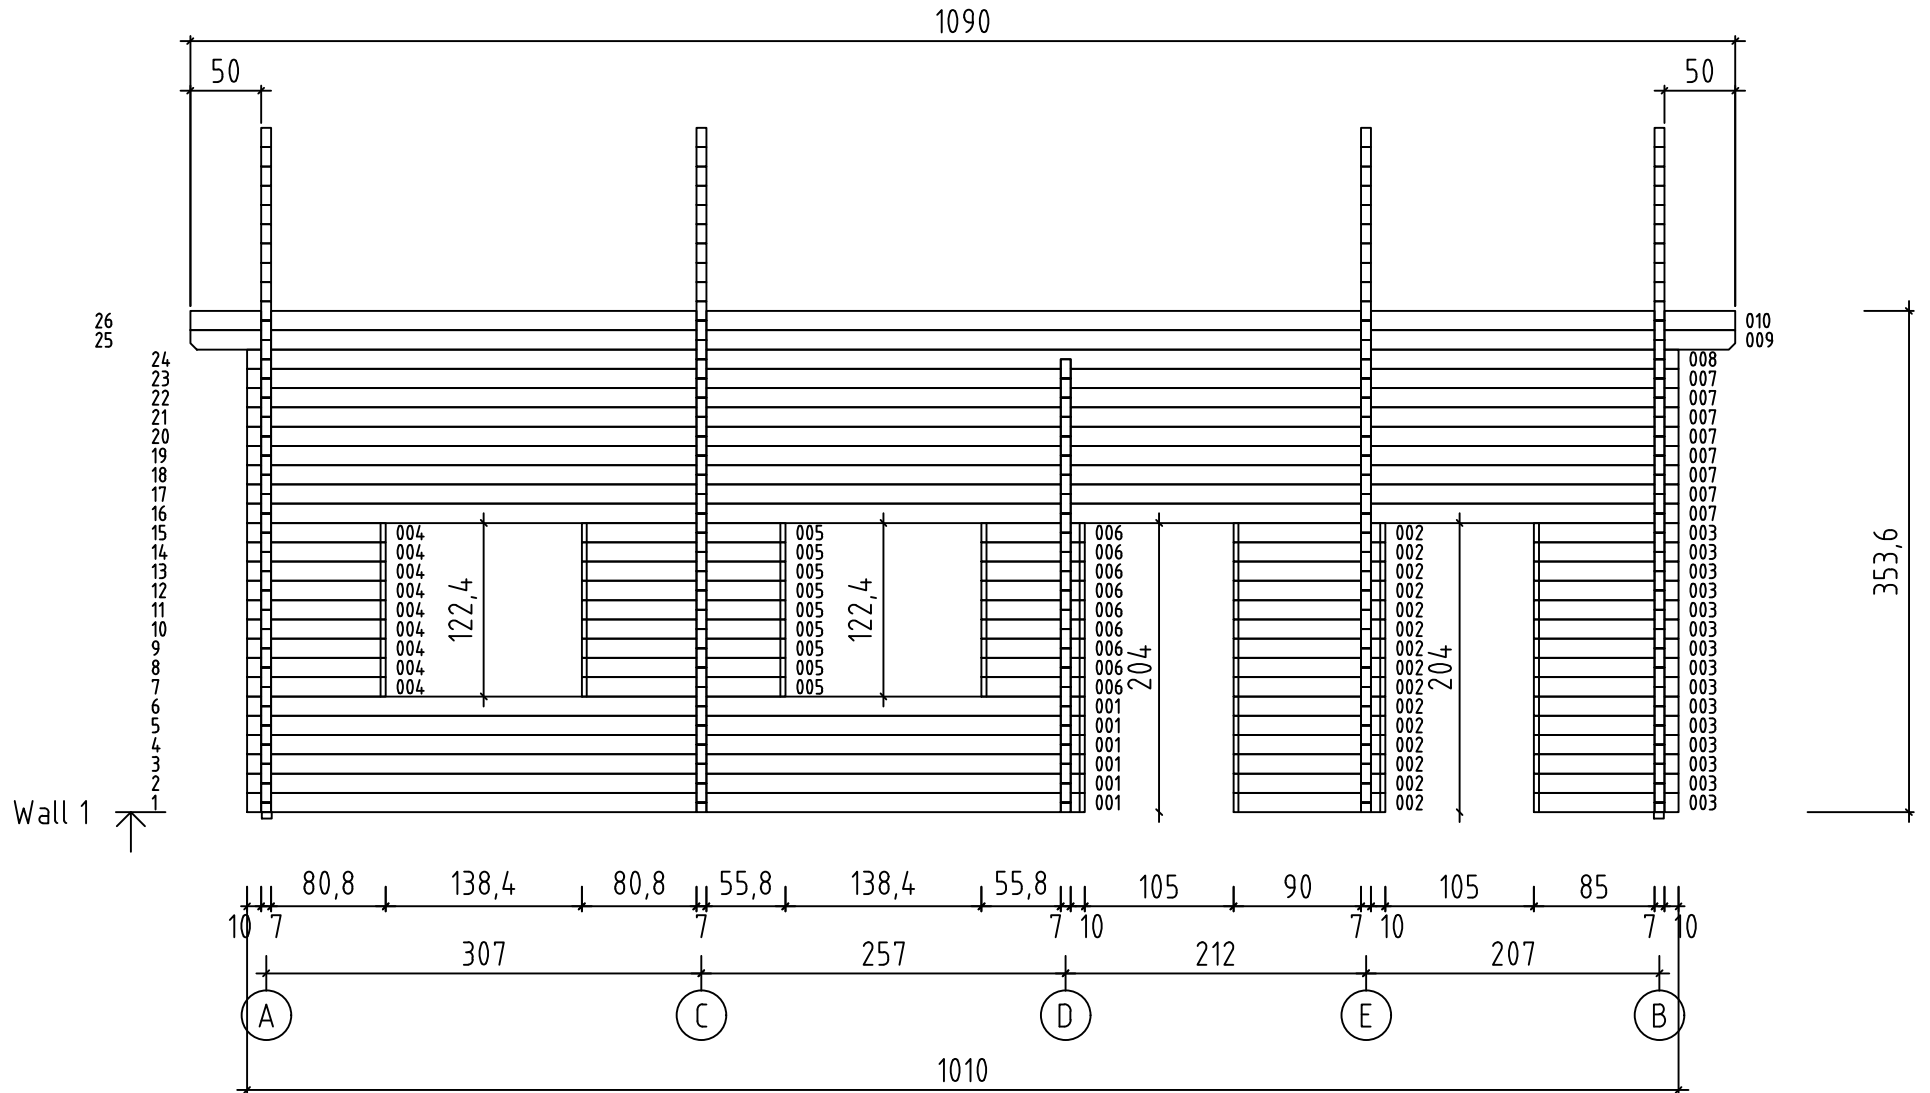

7013044 - Värnamo