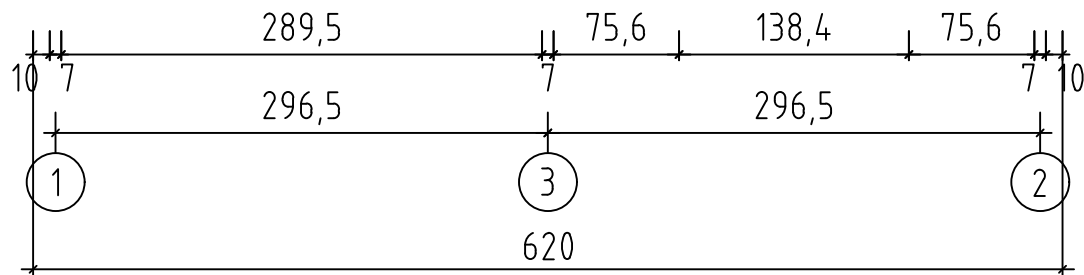

7013044 - Värnamo

Wall A ↑

7013044 - Värnamo

7013044 - Värnamo

7013044 - Värnamo

7013044 - Värnamo

7013044 - Värnamo

Pos	7013044 - Värnamo Piece list	Q.	P (mm)	L (mm)
	WINDOW 916x916 3+ A.0P 	2		
	WINDOW 552x2000 3+ A.0P.b 	1		
	WINDOW 650x650 3+ A.0P.c 	2		
	WINDOW 552x2000 3+ A.0V.b 	1		
	WINDOW 1374x1190 3+ TA.0P.c 	3		

Pos	7013044 - Värnamo Piece list	Q.	P (mm)	L (mm)
DOOR	<div style="text-align: right;">1580x2000 2+ TU.10P.b</div> 	1		
DOOR	<div style="text-align: right;">1040x2000 2+ U.26P.b</div> 	1		
DOOR	<div style="text-align: right;">727x1856</div> 	1		
DOOR	<div style="text-align: right;">827x2000 U.3TP.b</div> 	2		

Pos	7013044 - Värnamo Piece list	Q.	P (mm)	L (mm)
	DOOR 827x2000 U.3TV.b 	1		
	DOOR 790x1675 U.3TV.b 	1		
	DOOR 790x1675 U.3TP.b 	1		