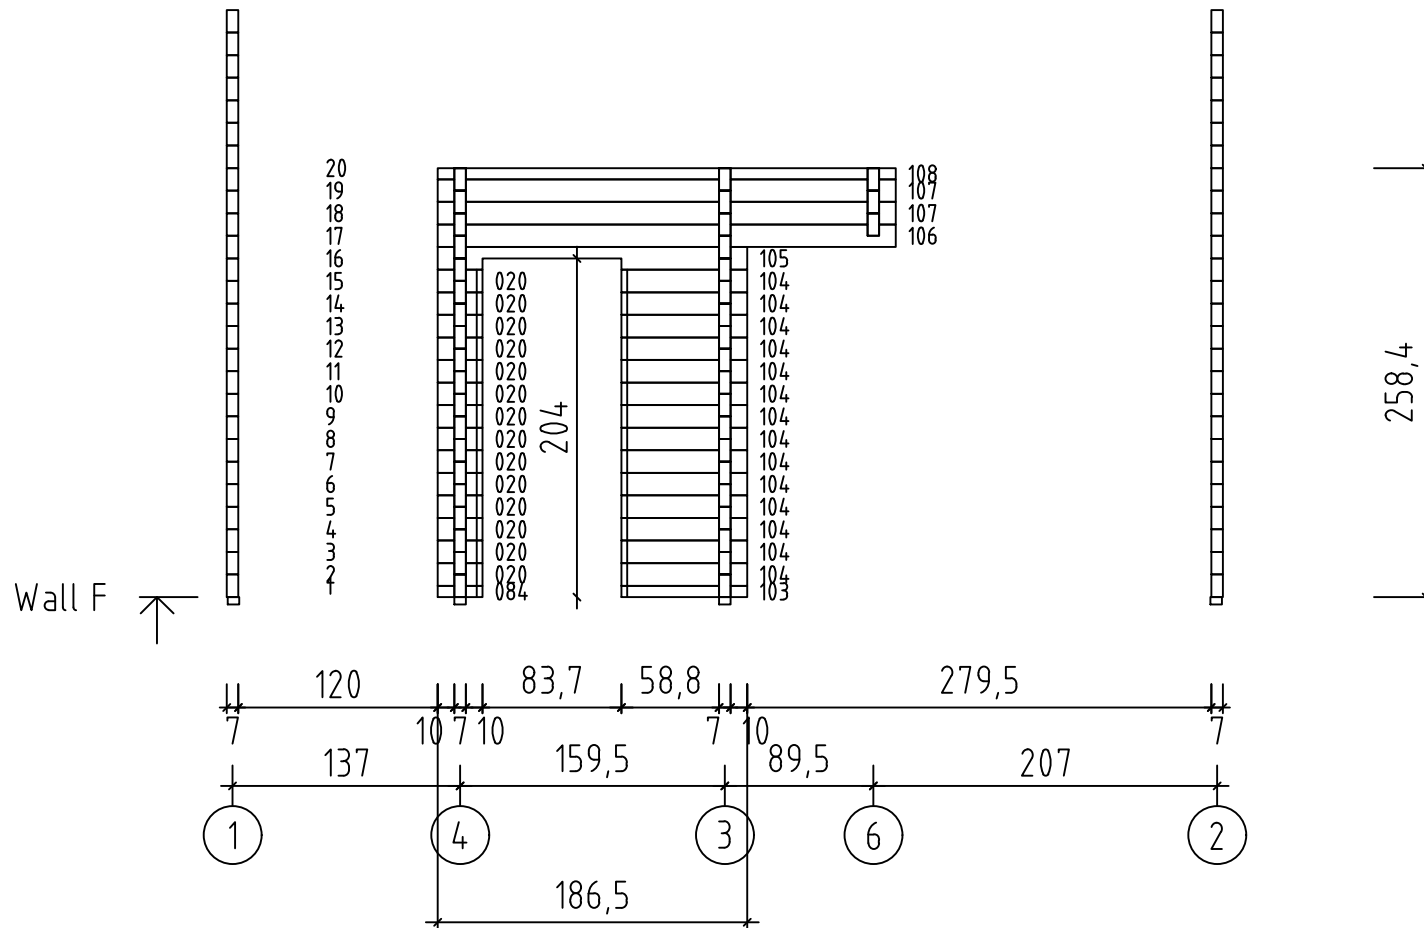

7013044 - Värnamo

Wall A ↑

7013044 - Värnamo

7013044 - Värnamo

7013044 - Värnamo

7013044 - Värnamo

7013044 - Värnamo

Pos	7013044 - Värnamo Piece list	Q.	P (mm)	L (mm)
	WINDOW 916x916 3+ A.0P 	2		
	WINDOW 552x2000 3+ A.0P.b 	1		
	WINDOW 650x650 3+ A.0P.c 	2		
	WINDOW 552x2000 3+ A.0V.b 	1		
	WINDOW 1374x1190 3+ TA.0P.c 	3		

Pos	7013044 - Värnamo Piece list	Q.	P (mm)	L (mm)
DOOR	<div style="text-align: right;">1580x2000 2+ TU.10P.b</div> 	1		
DOOR	<div style="text-align: right;">1040x2000 2+ U.26P.b</div> 	1		
DOOR	<div style="text-align: right;">727x1856</div> 	1		
DOOR	<div style="text-align: right;">827x2000 U.3TP.b</div> 	2		

Pos	7013044 - Värnamo Piece list	Q.	P (mm)	L (mm)
	DOOR 827x2000 U.3TV.b 	1		
	DOOR 790x1675 U.3TV.b 	1		
	DOOR 790x1675 U.3TP.b 	1		