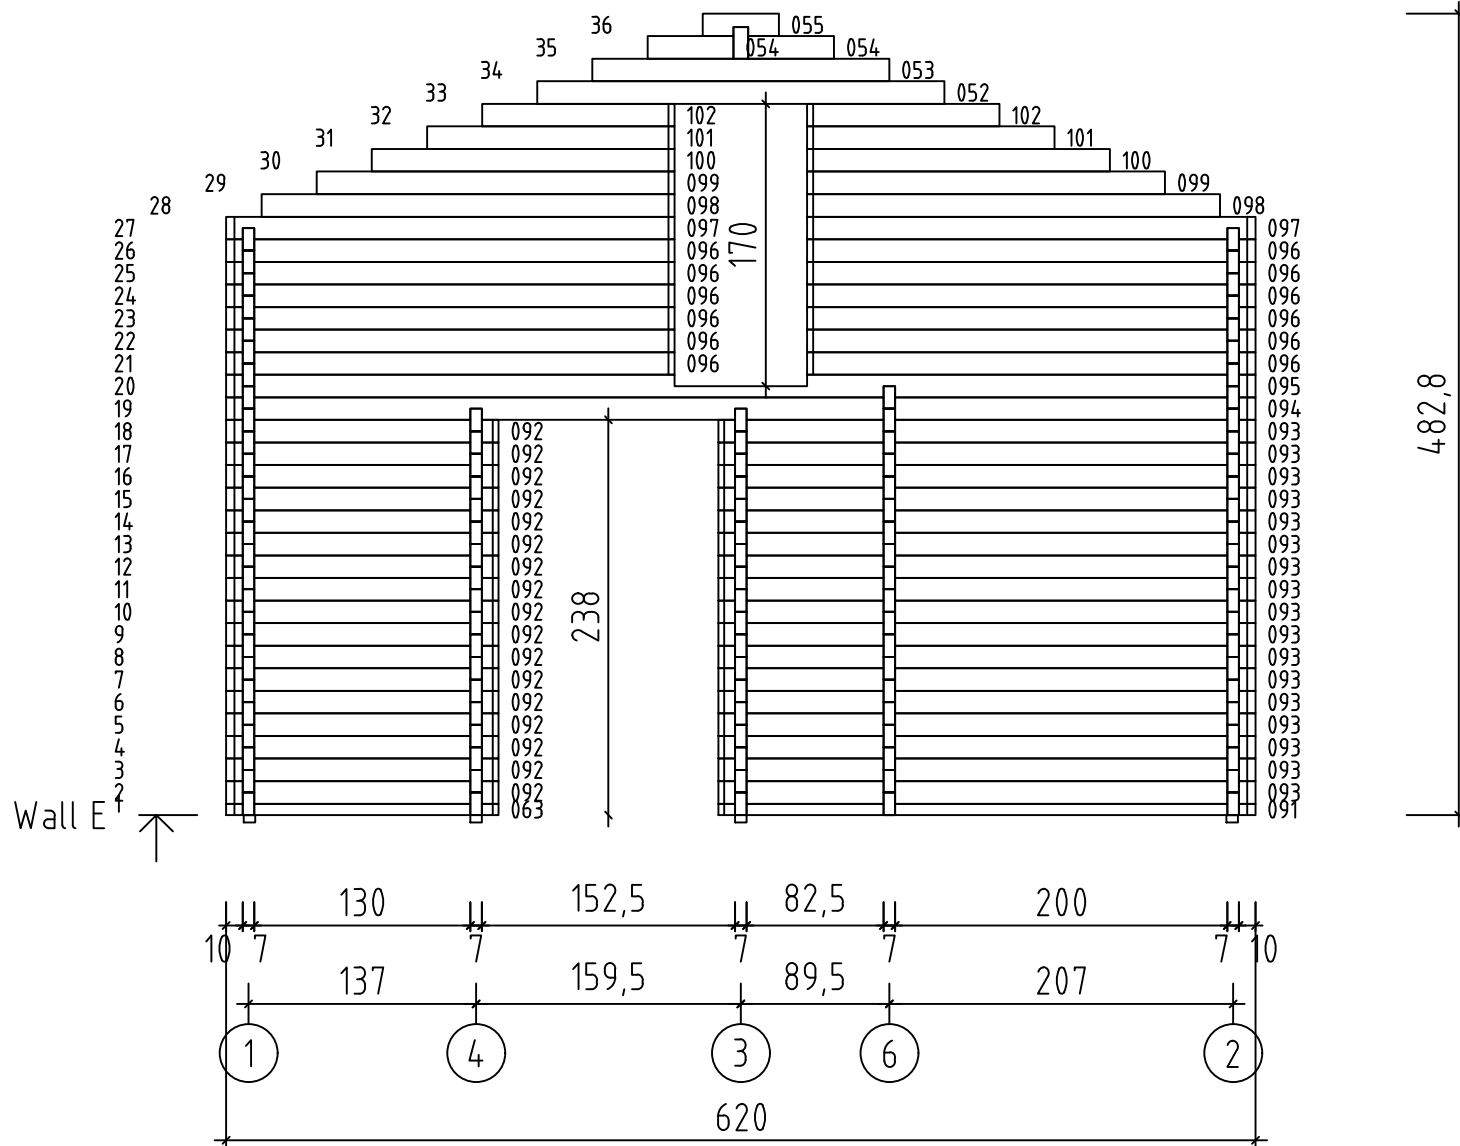

7013044 - Värnamo

Wall A ↑

7013044 - Värnamo

7013044 - Värnamo

7013044 - Värnamo

7013044 - Värnamo

7013044 - Värnamo

Pos	7013044 - Värnamo Piece list	Q.	P (mm)	L (mm)
	WINDOW 916x916 3+ A.0P 	2		
	WINDOW 552x2000 3+ A.0P.b 	1		
	WINDOW 650x650 3+ A.0P.c 	2		
	WINDOW 552x2000 3+ A.0V.b 	1		
	WINDOW 1374x1190 3+ TA.0P.c 	3		

Pos	7013044 - Värnamo Piece list	Q.	P (mm)	L (mm)
DOOR	<div style="text-align: right;">1580x2000 2+ TU.10P.b</div> 	1		
DOOR	<div style="text-align: right;">1040x2000 2+ U.26P.b</div> 	1		
DOOR	<div style="text-align: right;">727x1856</div> 	1		
DOOR	<div style="text-align: right;">827x2000 U.3TP.b</div> 	2		

Pos	7013044 - Värnamo Piece list	Q.	P (mm)	L (mm)
	DOOR 827x2000 U.3TV.b 	1		
	DOOR 790x1675 U.3TV.b 	1		
	DOOR 790x1675 U.3TP.b 	1		