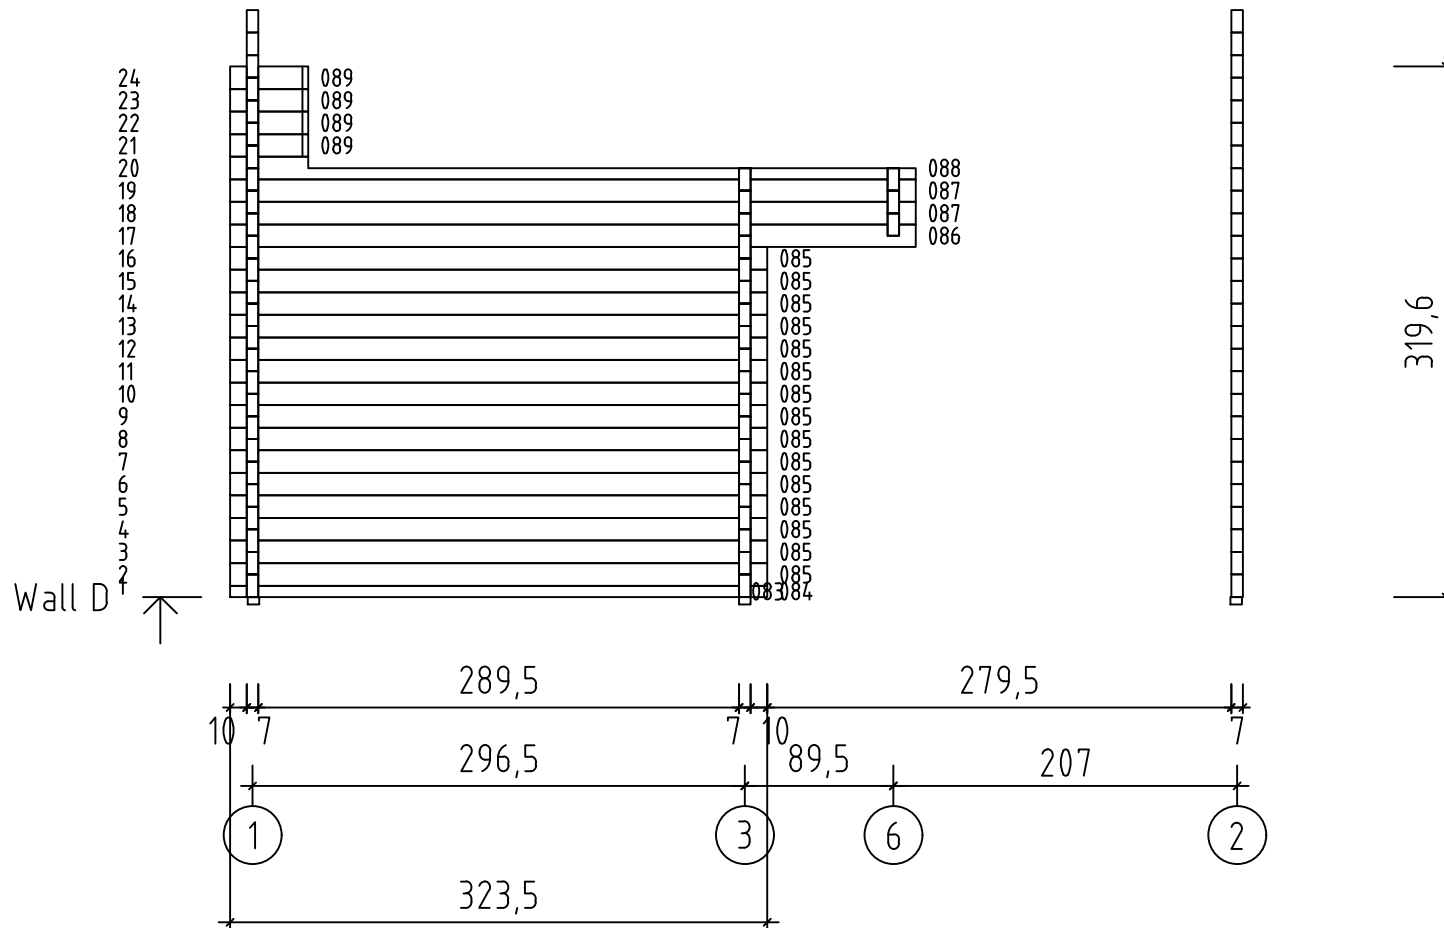

7013044 - Värnamo

Wall A ↑

7013044 - Värnamo

7013044 - Värnamo

7013044 - Värnamo

7013044 - Värnamo

7013044 - Värnamo

Pos	7013044 - Värnamo Piece list	Q.	P (mm)	L (mm)
	WINDOW 916x916 3+ A.0P 	2		
	WINDOW 552x2000 3+ A.0P.b 	1		
	WINDOW 650x650 3+ A.0P.c 	2		
	WINDOW 552x2000 3+ A.0V.b 	1		
	WINDOW 1374x1190 3+ TA.0P.c 	3		

Pos	7013044 - Värnamo Piece list	Q.	P (mm)	L (mm)
DOOR	<div style="text-align: right;">1580x2000 2+ TU.10P.b</div> 	1		
DOOR	<div style="text-align: right;">1040x2000 2+ U.26P.b</div> 	1		
DOOR	<div style="text-align: right;">727x1856</div> 	1		
DOOR	<div style="text-align: right;">827x2000 U.3TP.b</div> 	2		

Pos	7013044 - Värnamo Piece list	Q.	P (mm)	L (mm)
	DOOR 827x2000 U.3TV.b 	1		
	DOOR 790x1675 U.3TV.b 	1		
	DOOR 790x1675 U.3TP.b 	1		