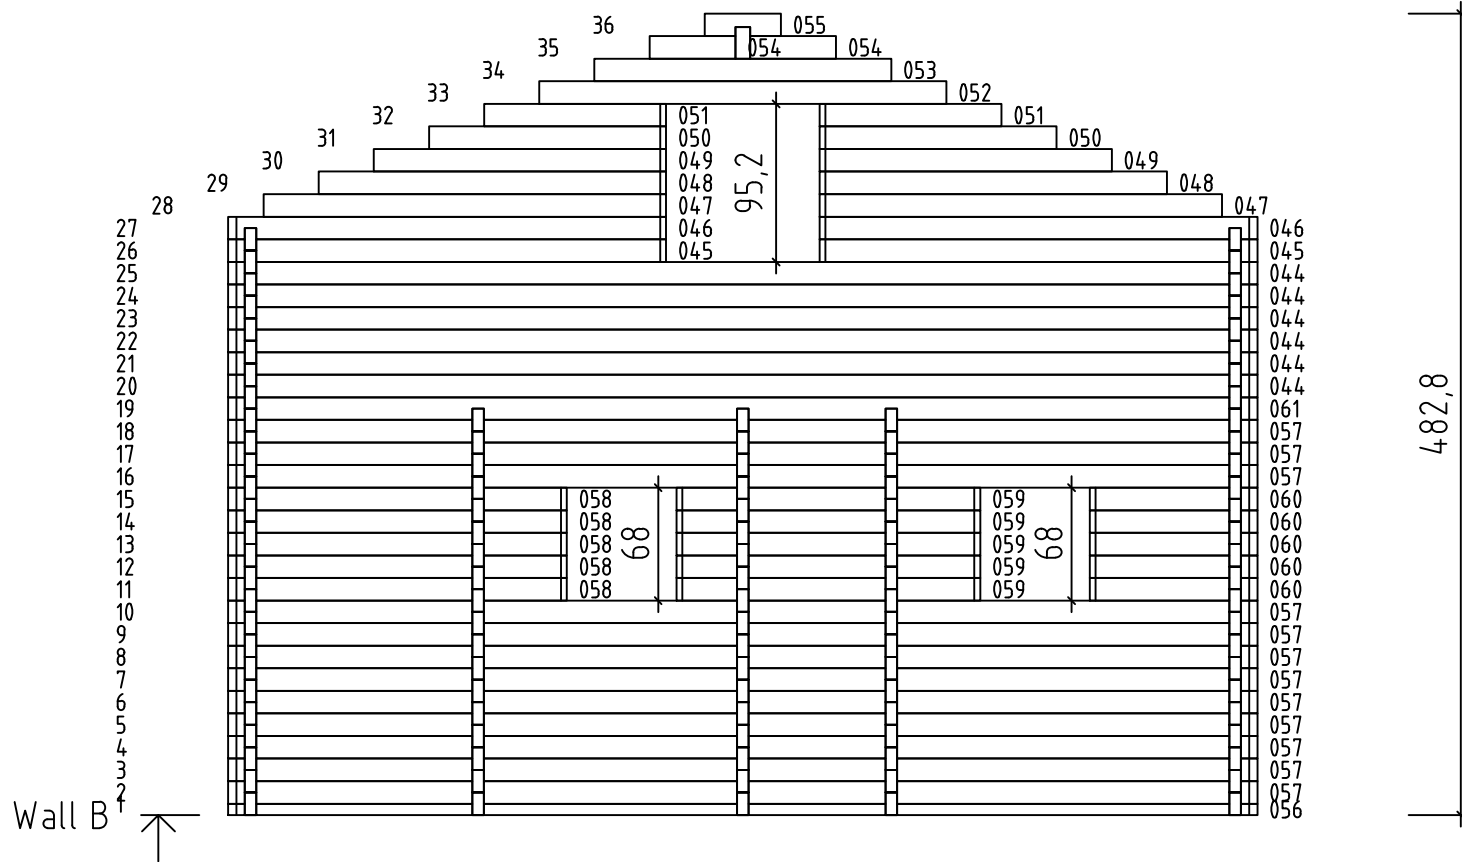

Värnamo
Art. Nr.7013044

7013044 - Värnamo

GROUNDPLAN

7013044 - Värnamo
GROUNDPLAN

7013044 - Värnamo

7013044 - Värnamo

7013044 - Värnamo

7013044 - Värnamo

7013044 - Värnamo

Wall A ↑

7013044 - Värnamo

7013044 - Värnamo

7013044 - Värnamo

7013044 - Värnamo

7013044 - Värnamo

Pos	7013044 - Värnamo Piece list	Q.	P (mm)	L (mm)
	WINDOW 916x916 3+ A.0P 	2		
	WINDOW 552x2000 3+ A.0P.b 	1		
	WINDOW 650x650 3+ A.0P.c 	2		
	WINDOW 552x2000 3+ A.0V.b 	1		
	WINDOW 1374x1190 3+ TA.0P.c 	3		

Pos	7013044 - Värnamo Piece list	Q.	P (mm)	L (mm)
DOOR	<div style="text-align: right;">1580x2000 2+ TU.10P.b</div> 	1		
DOOR	<div style="text-align: right;">1040x2000 2+ U.26P.b</div> 	1		
DOOR	<div style="text-align: right;">727x1856</div> 	1		
DOOR	<div style="text-align: right;">827x2000 U.3TP.b</div> 	2		

Pos	7013044 - Värnamo Piece list	Q.	P (mm)	L (mm)
	DOOR 827x2000 U.3TV.b 	1		
	DOOR 790x1675 U.3TV.b 	1		
	DOOR 790x1675 U.3TP.b 	1		